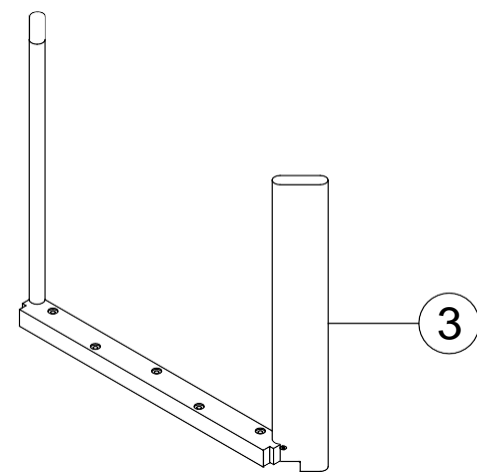

3 ^f

4 ^f

DEVON (2x)

- SK Montážny návod
- CZ Montážní návod
- EN Assembly instructions
- DE Montageanleitungen
- FR Instructions de montage
- ES Instrucciones de montaje
- PL Instrukcje składania
- HU Szerelési útmutató
- LT Surinkimo instrukcijos
- RO Instrucțiuni de asamblare
- IZ הבכרה תוארוה

Jaroš
stoly

f 1

40-45 min.

f 2

f

1

2

7