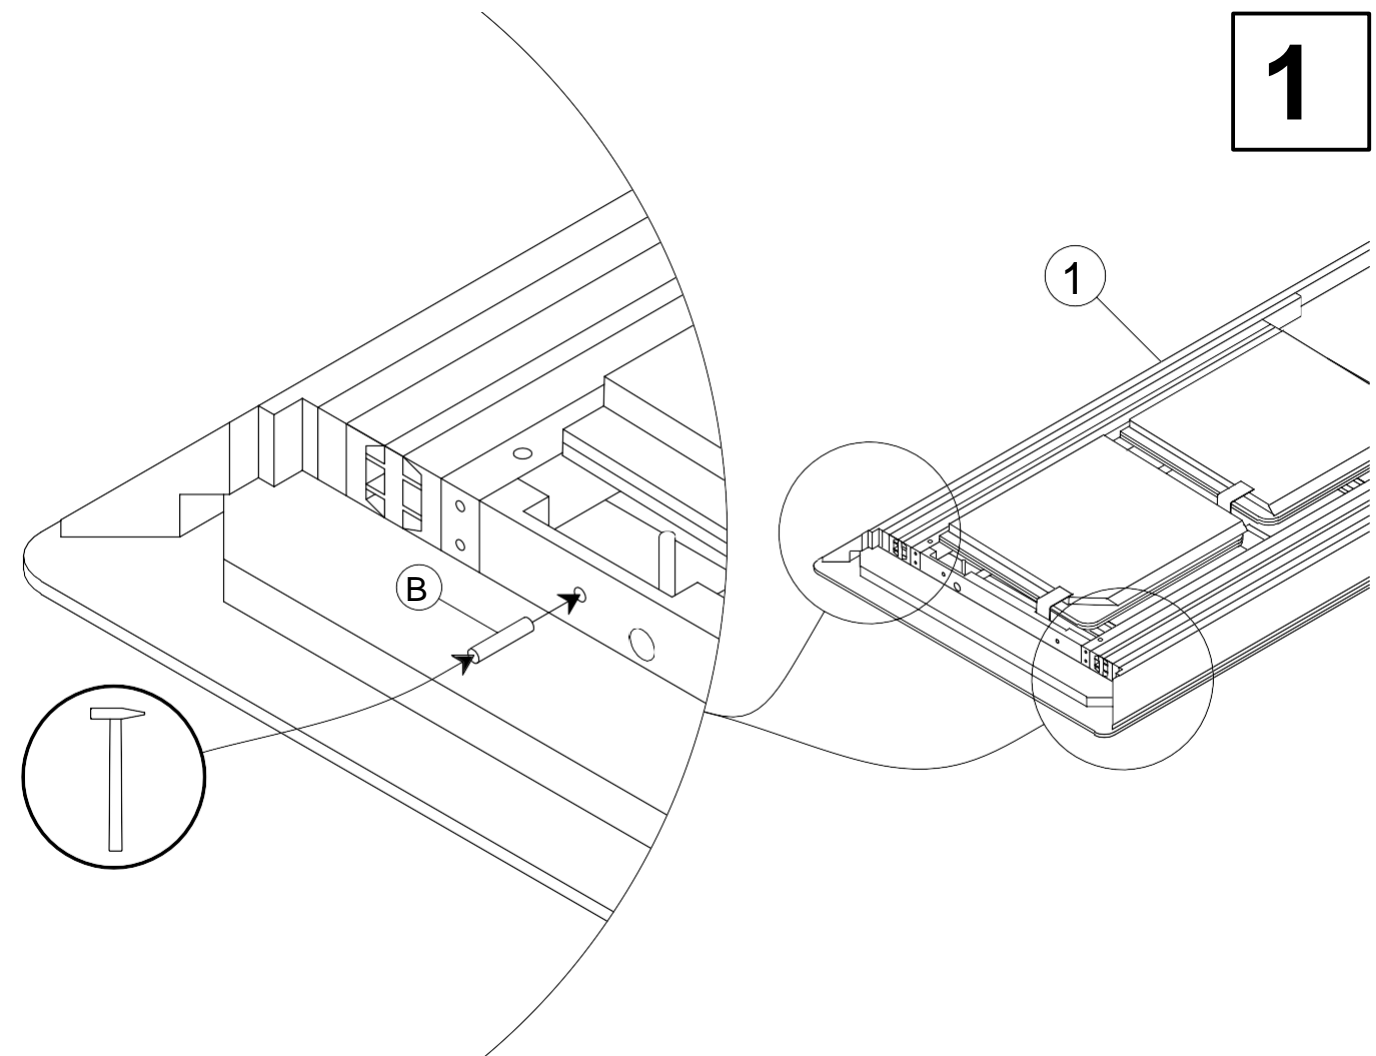

Jaroš
stoly

f 1

40-45 min.

f 2

f

1

2

7