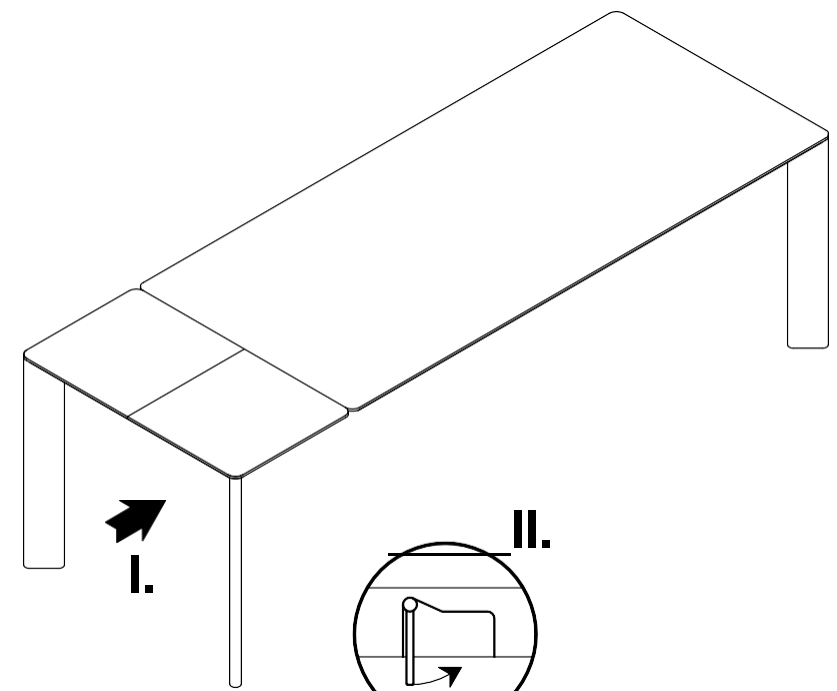

Jaroš
stoly

f 1

40-45 min.

f 2

f

1

2

7