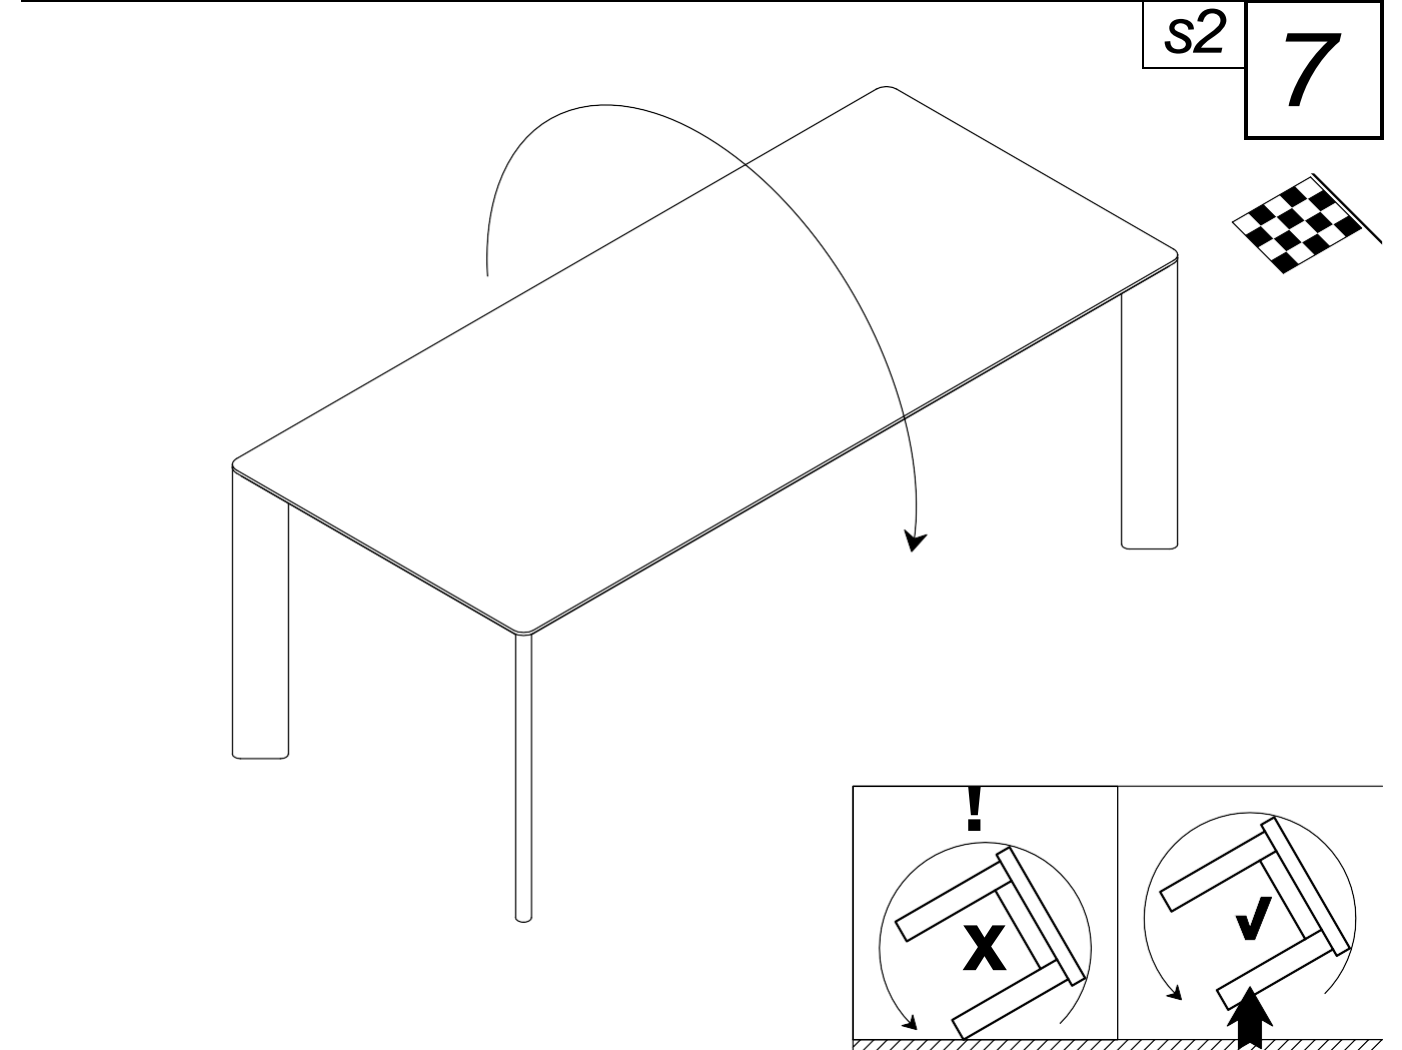

Jaroš
stoly

f 1

40-45 min.

f 2

f

1

2

7