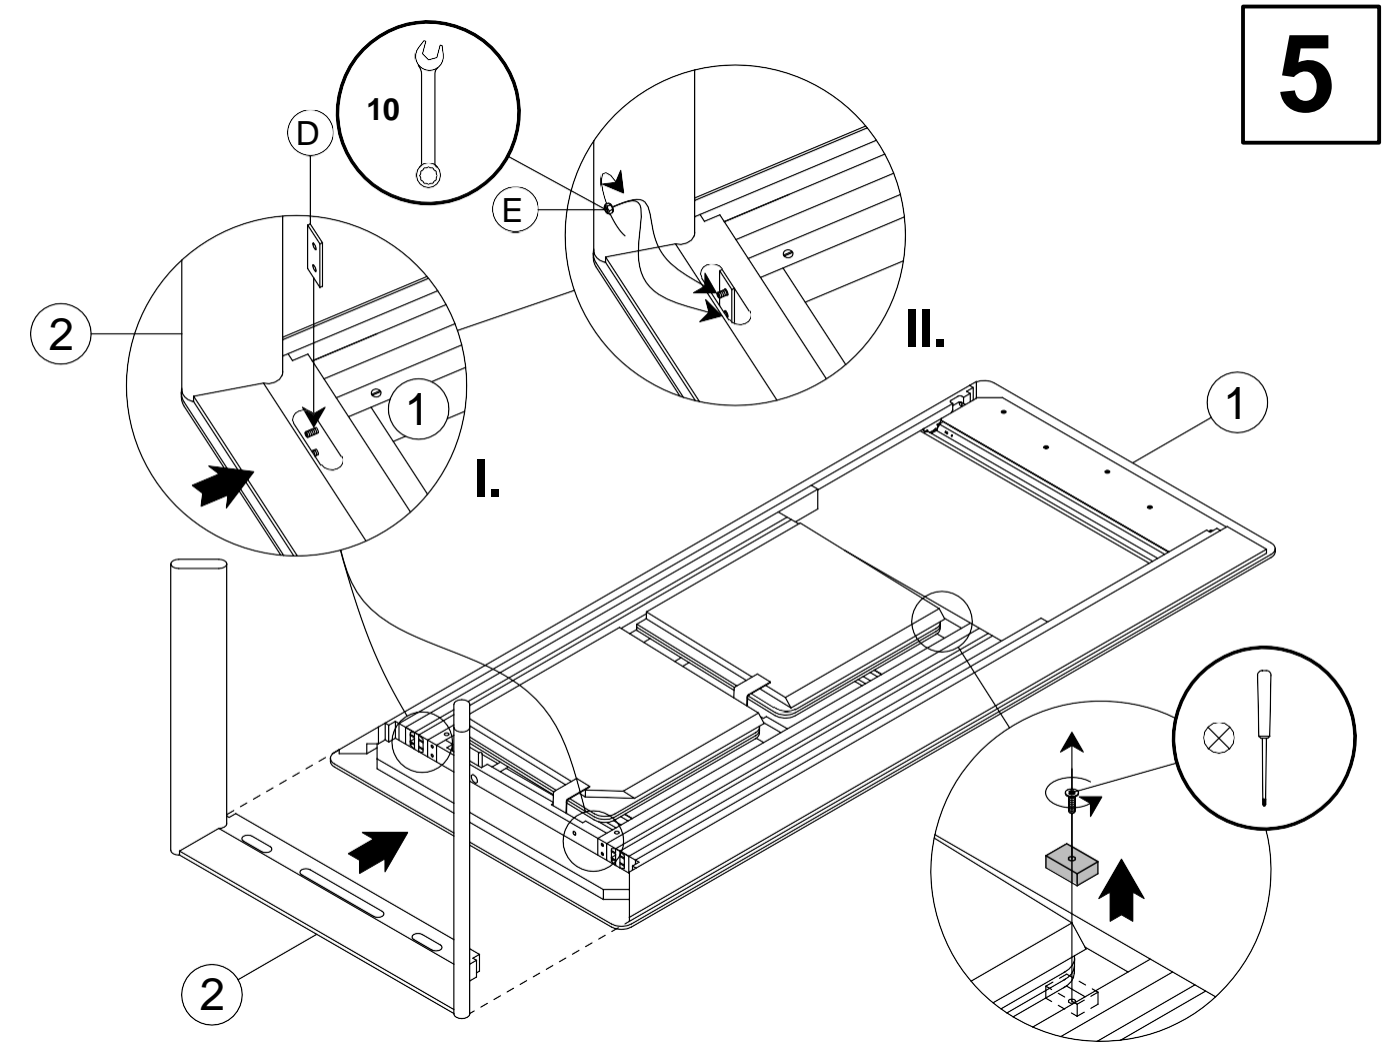

Jaroš
stoly

f 1

40-45 min.

f 2

f

1

2

7