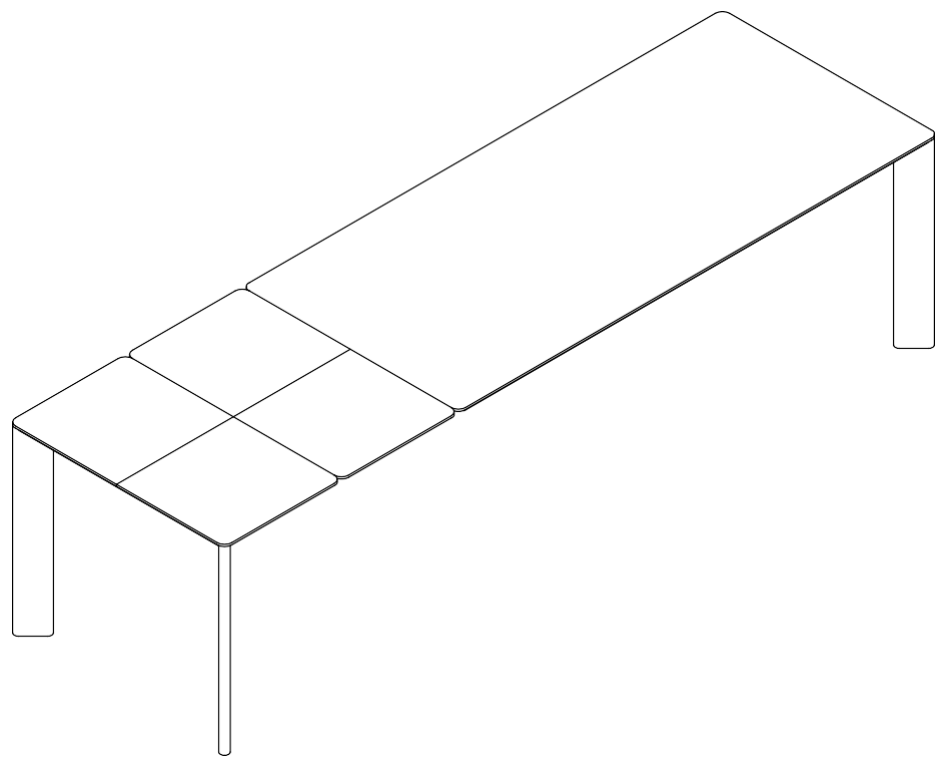

Jaroš
stoly

f 1

40-45 min.

f 2

f

1

2

7