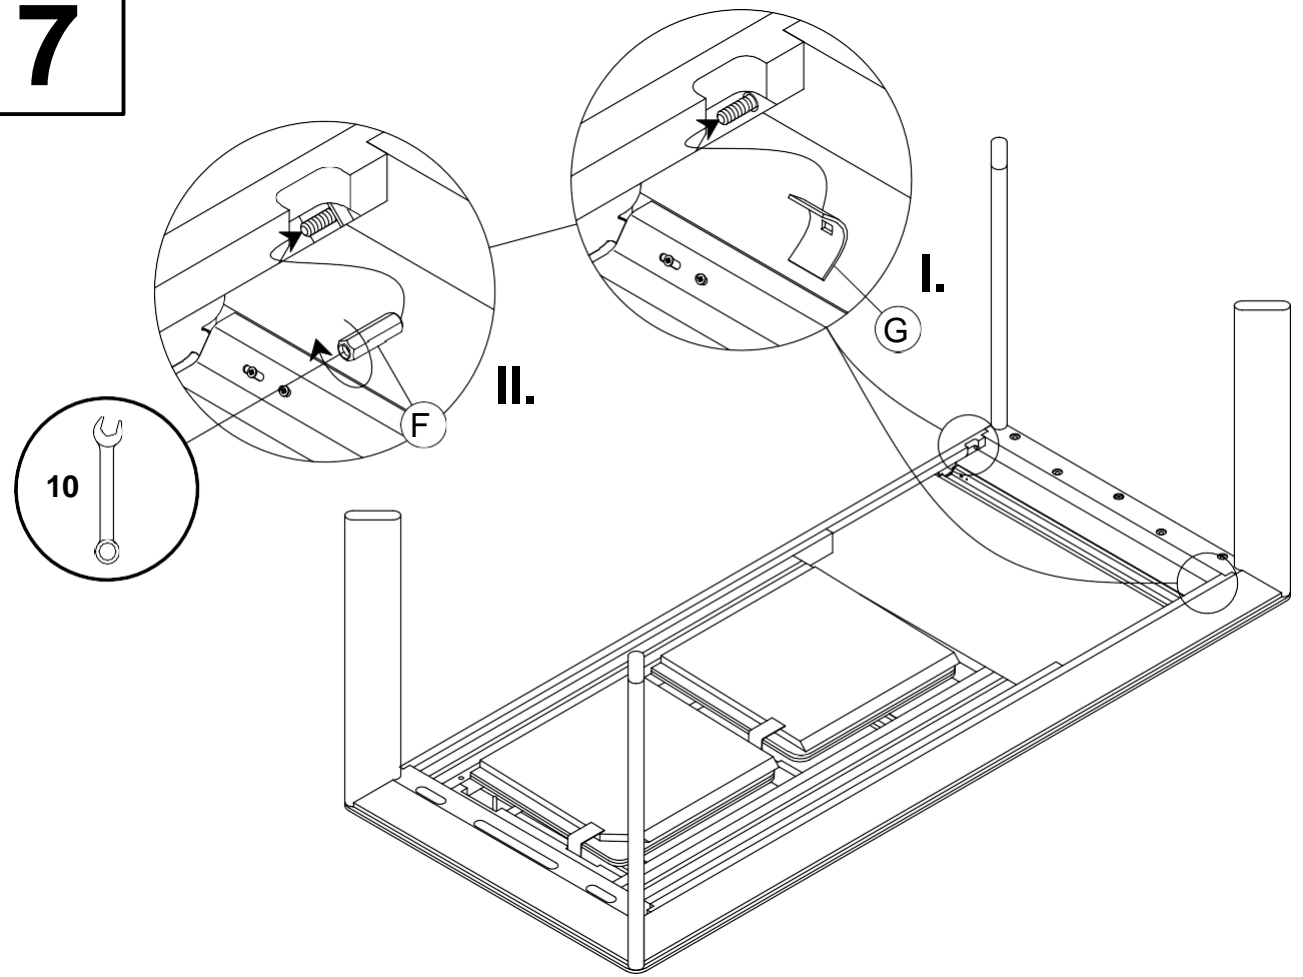

Jaroš
stoly

f 1

40-45 min.

f 2

f

1

2

7