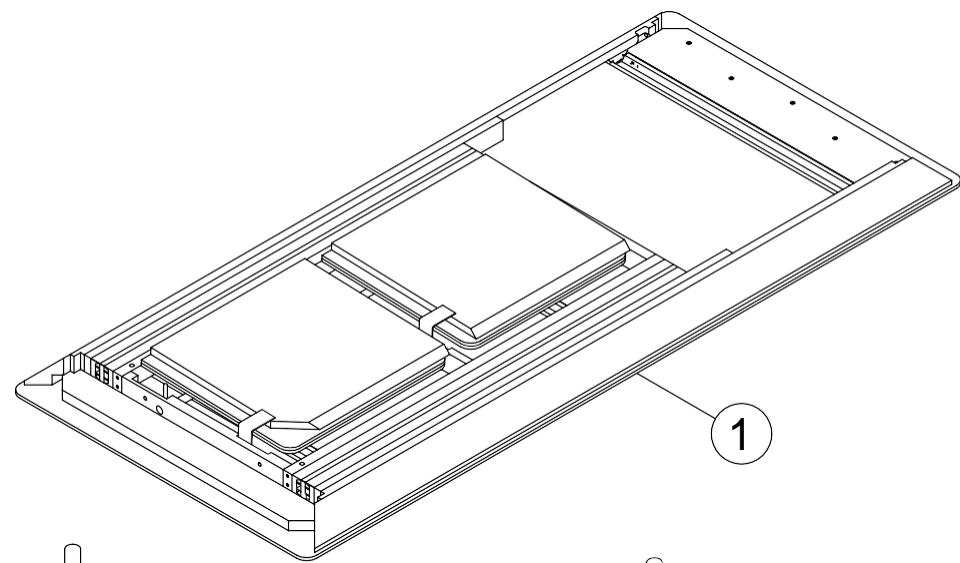

3 ^f

4 ^f

DEVON (2x)

- SK Montážny návod
- CZ Montážní návod
- EN Assembly instructions
- DE Montageanleitungen
- FR Instructions de montage
- ES Instrucciones de montaje
- PL Instrukcje składania
- HU Szerelési útmutató
- LT Surinkimo instrukcijos
- RO Instrucțiuni de asamblare
- IZ הבכרה תוארוה

Jaroš
stoly

f 1

40-45 min.

f 2

f

1

2

7