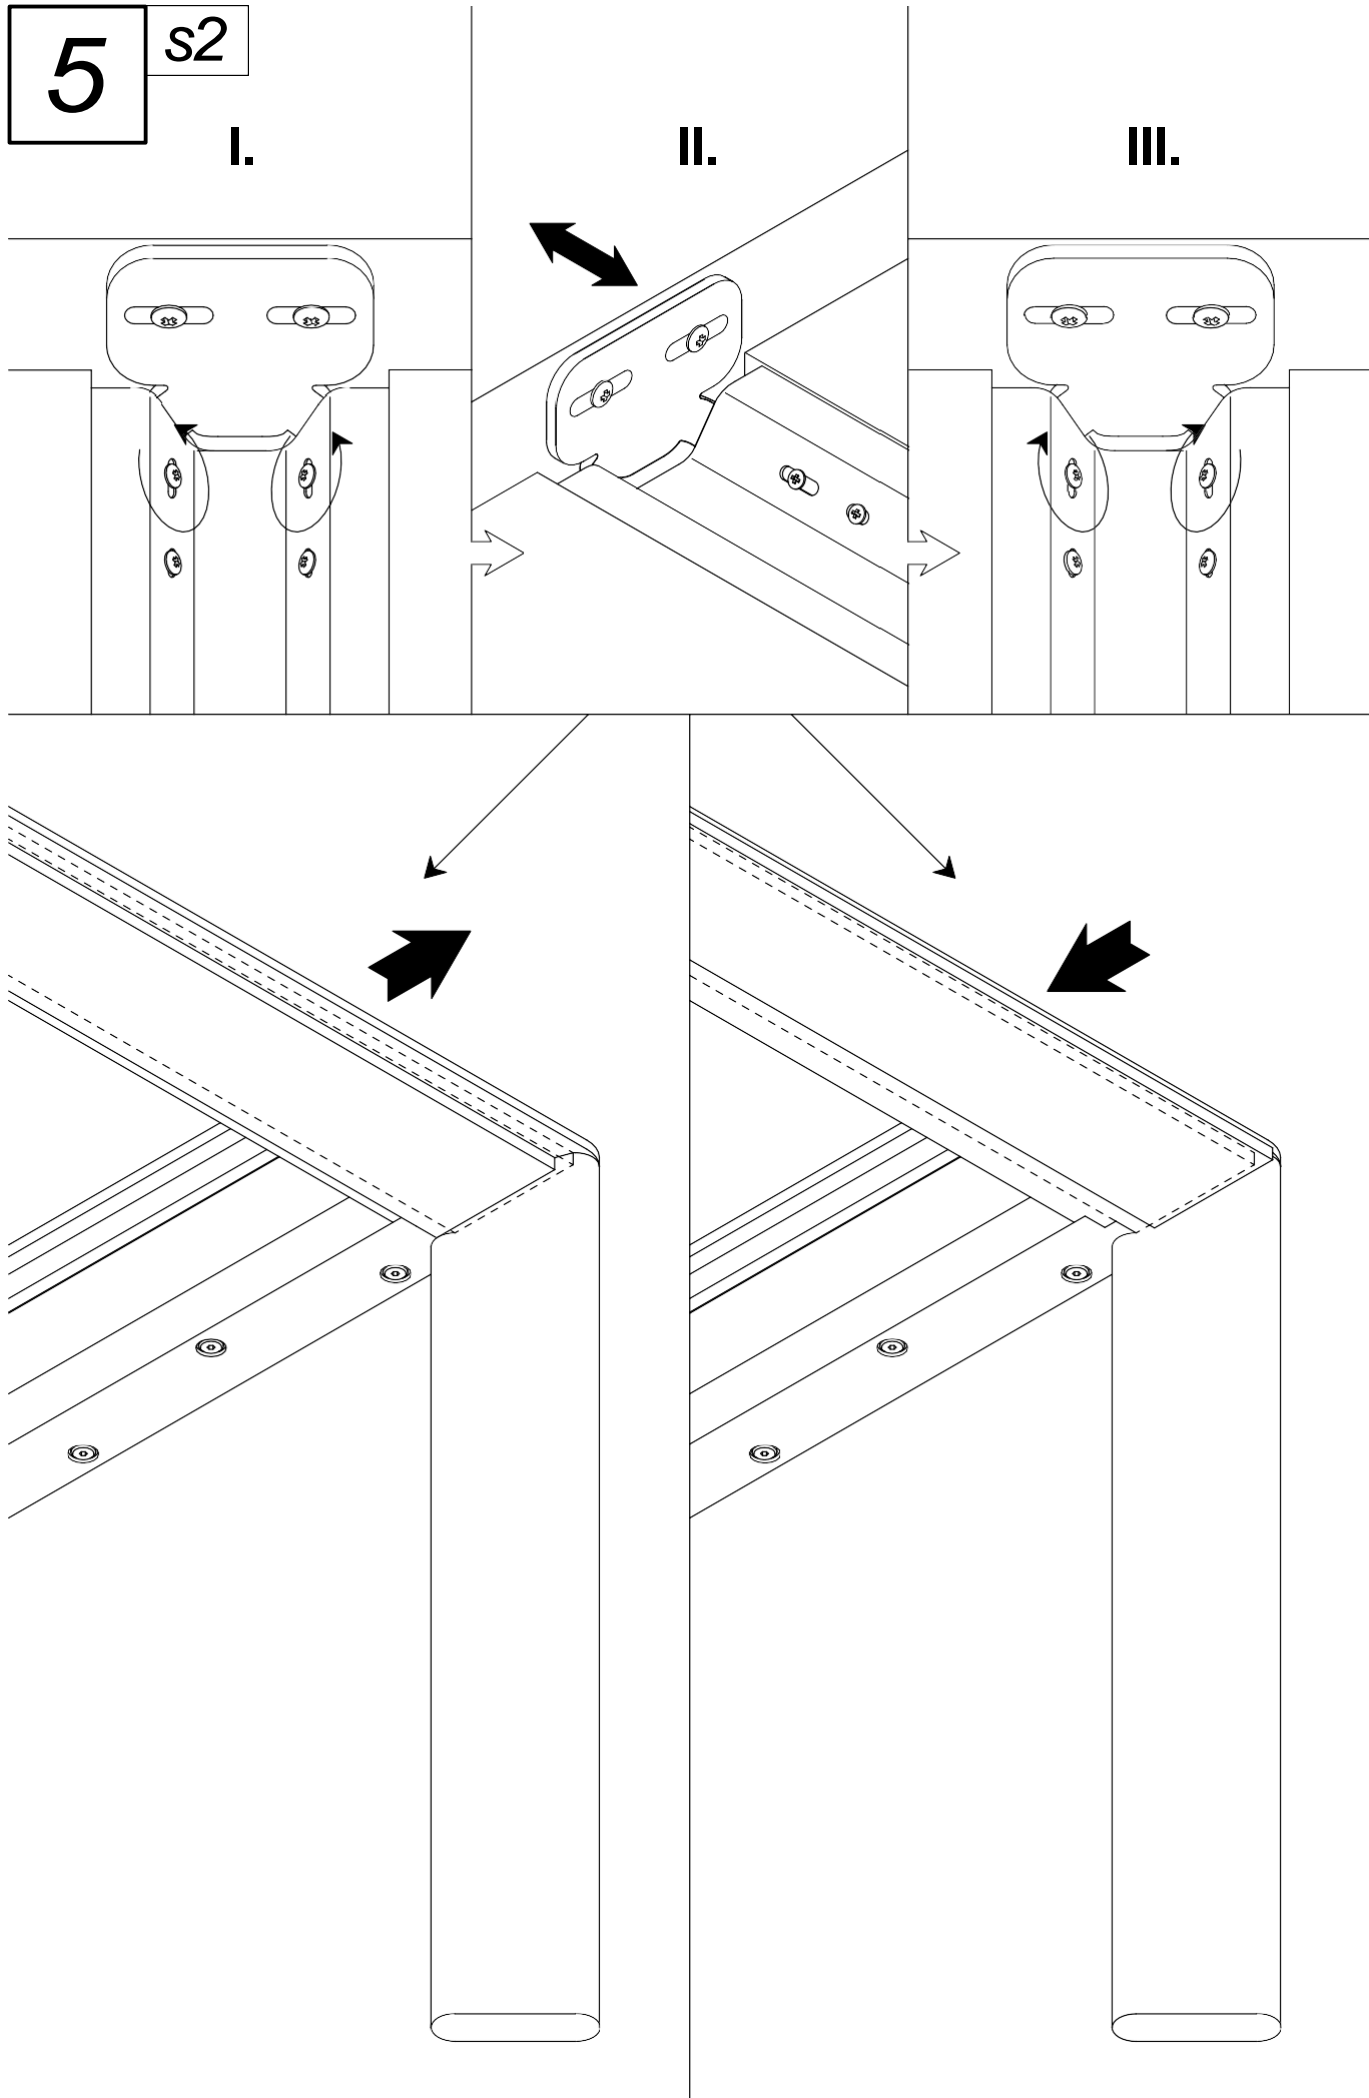

Jaroš
stoly

f 1

40-45 min.

f 2

f

1

2

7