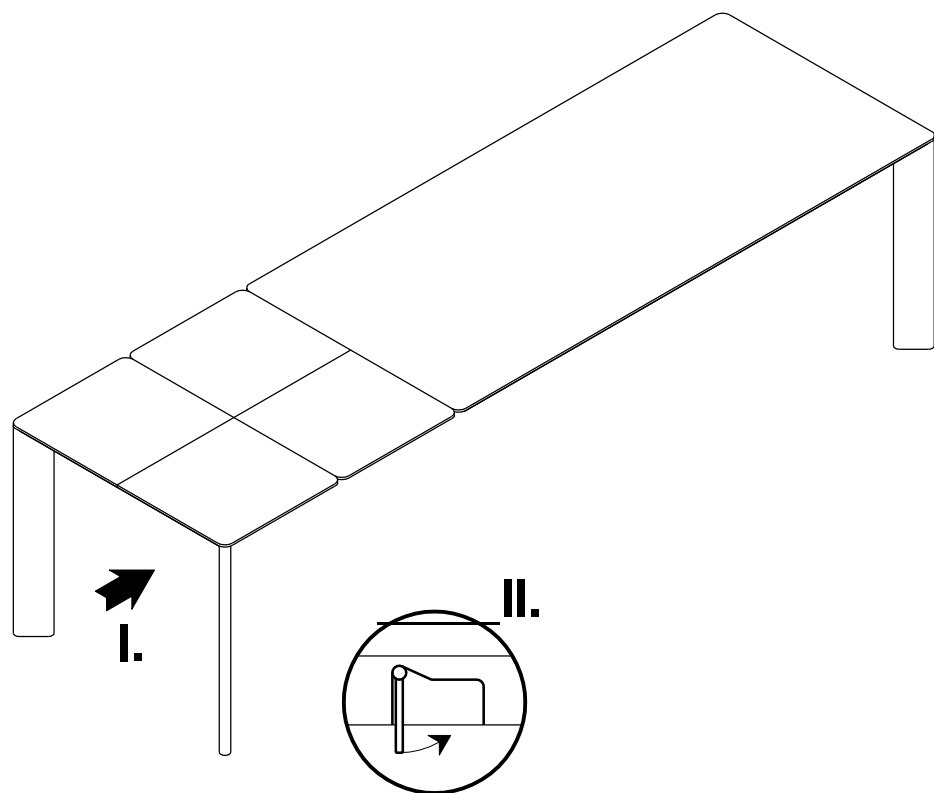

3 ^f

4 ^f

DEVON (2x)

- SK Montážny návod
- CZ Montážní návod
- EN Assembly instructions
- DE Montageanleitungen
- FR Instructions de montage
- ES Instrucciones de montaje
- PL Instrukcje składania
- HU Szerelési útmutató
- LT Surinkimo instrukcijos
- RO Instrucțiuni de asamblare
- IZ הבכרה תוארוה

Jaroš
stoly

f 1

40-45 min.

f 2

f

1

2

7