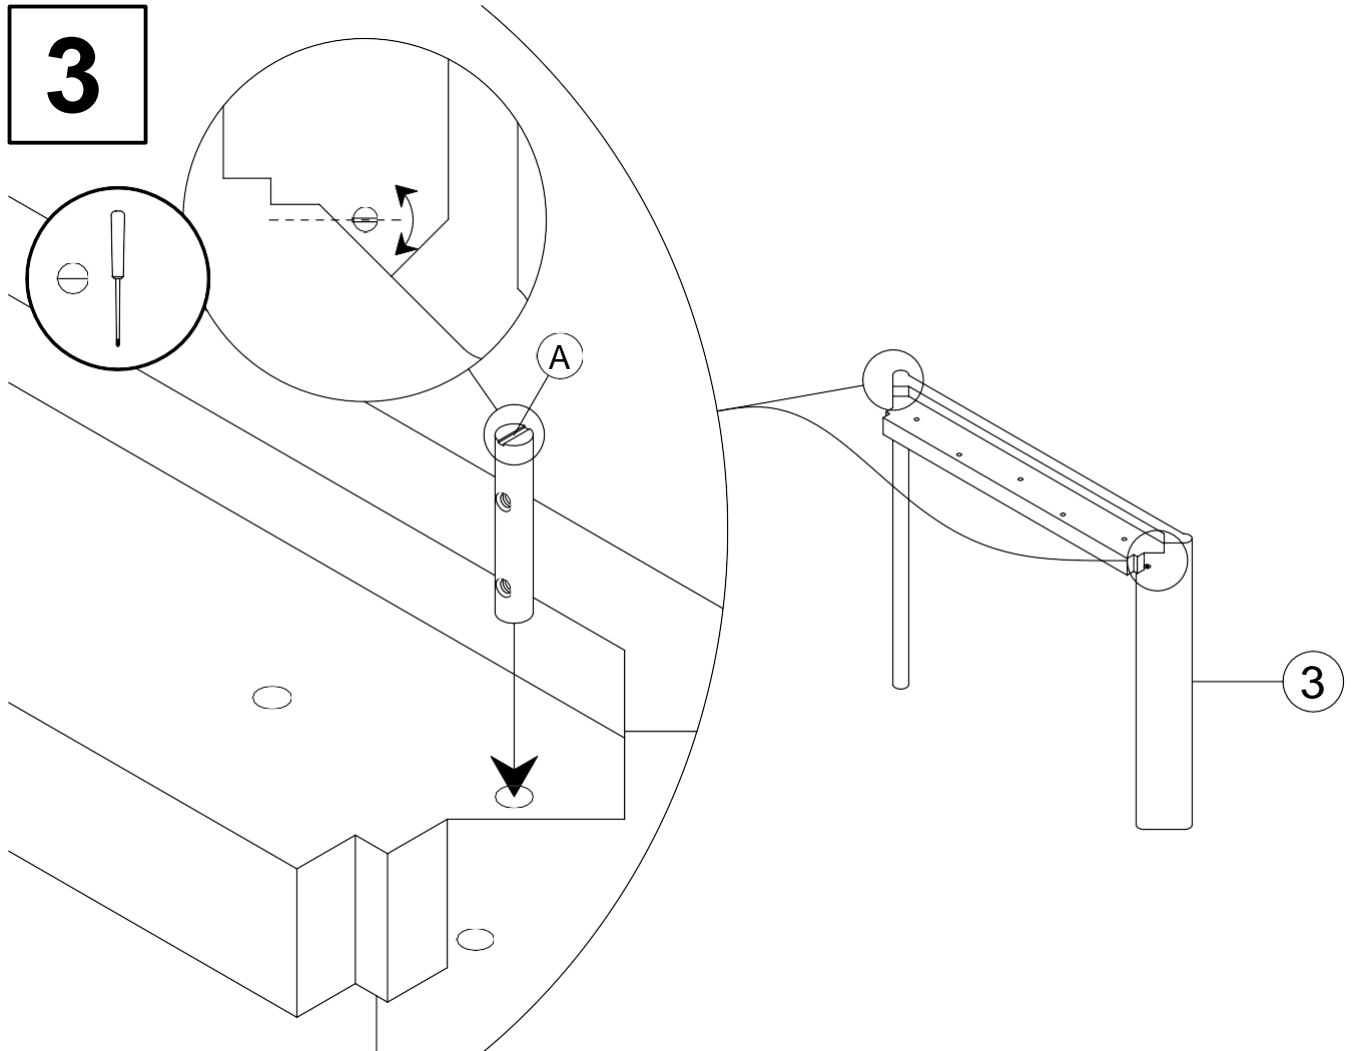

Jaroš
stoly

f 1

40-45 min.

f 2

f

1

2

7