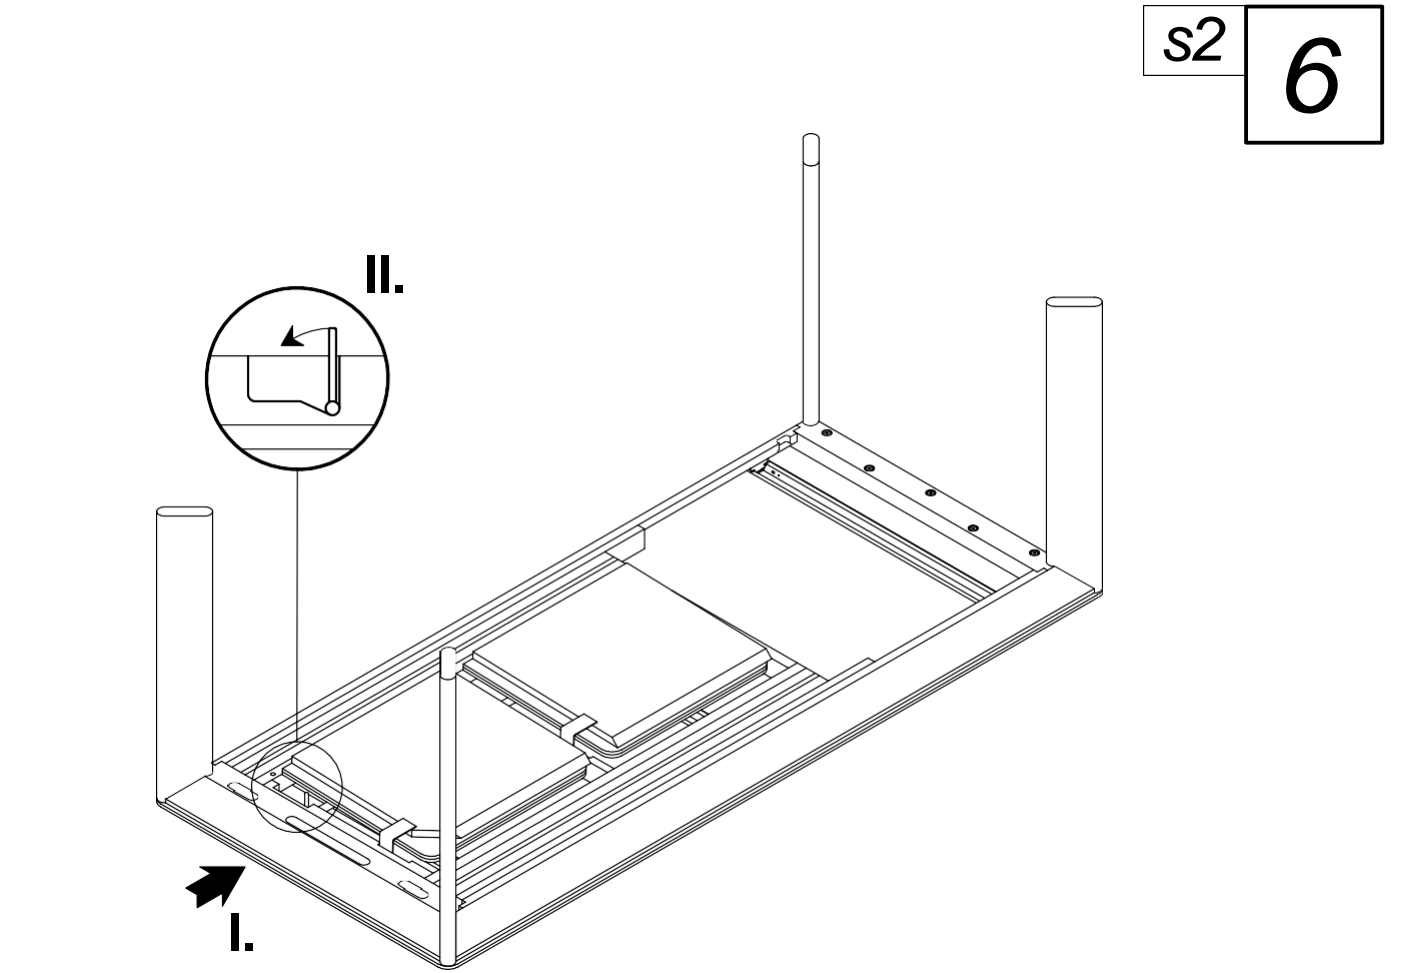

Jaroš
stoly

f 1

40-45 min.

f 2

f

1

2

7