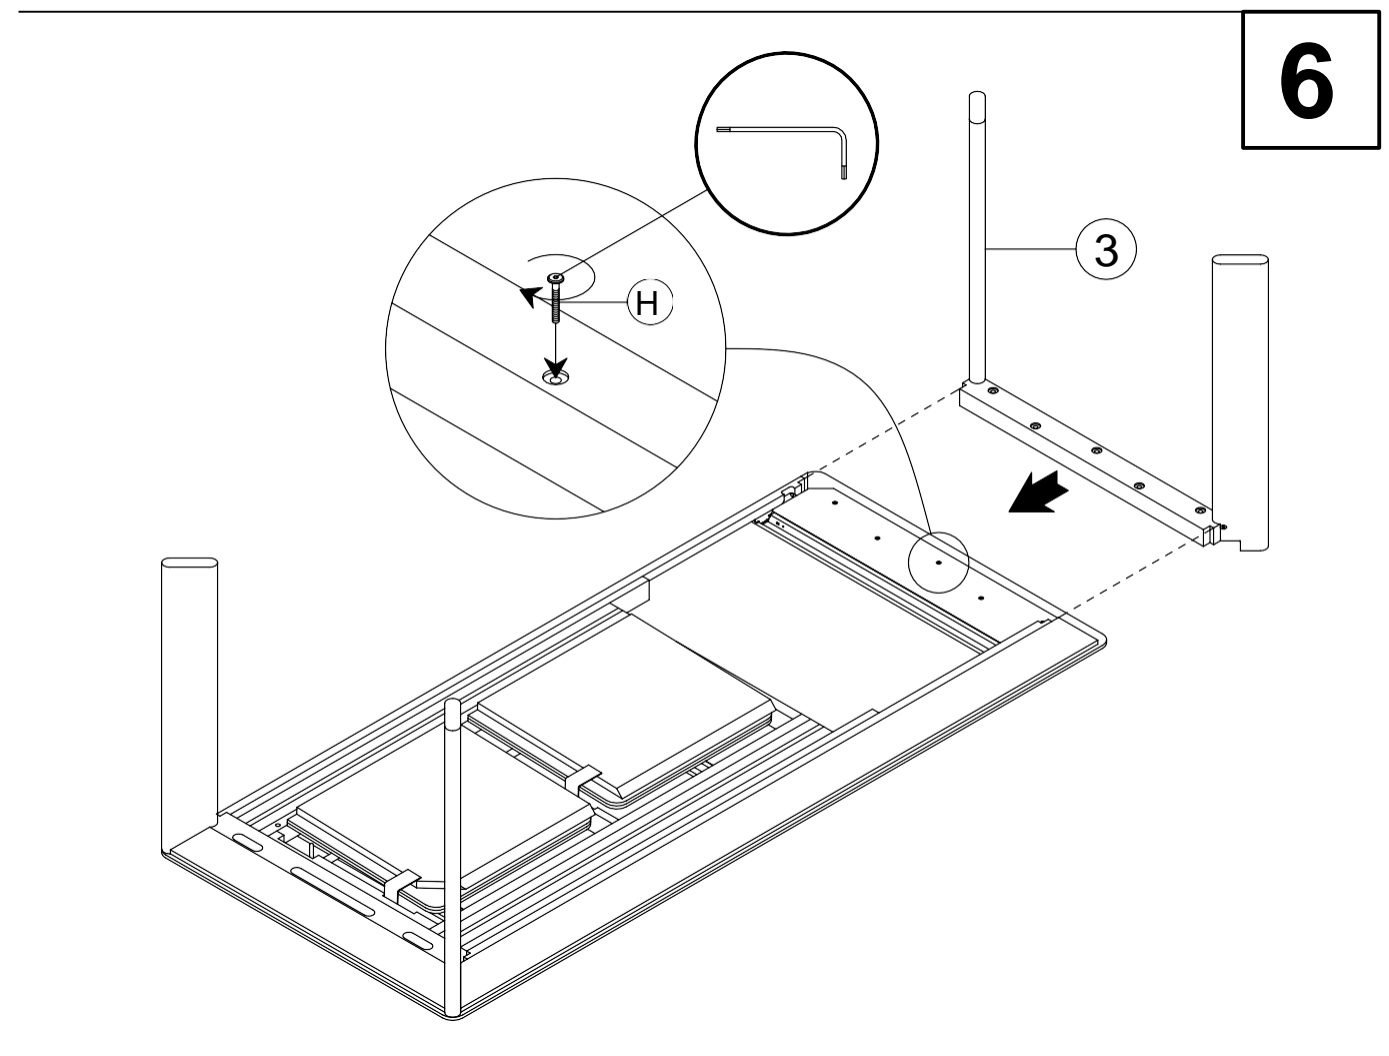

Jaroš
stoly

f 1

40-45 min.

f 2

f

1

2

7