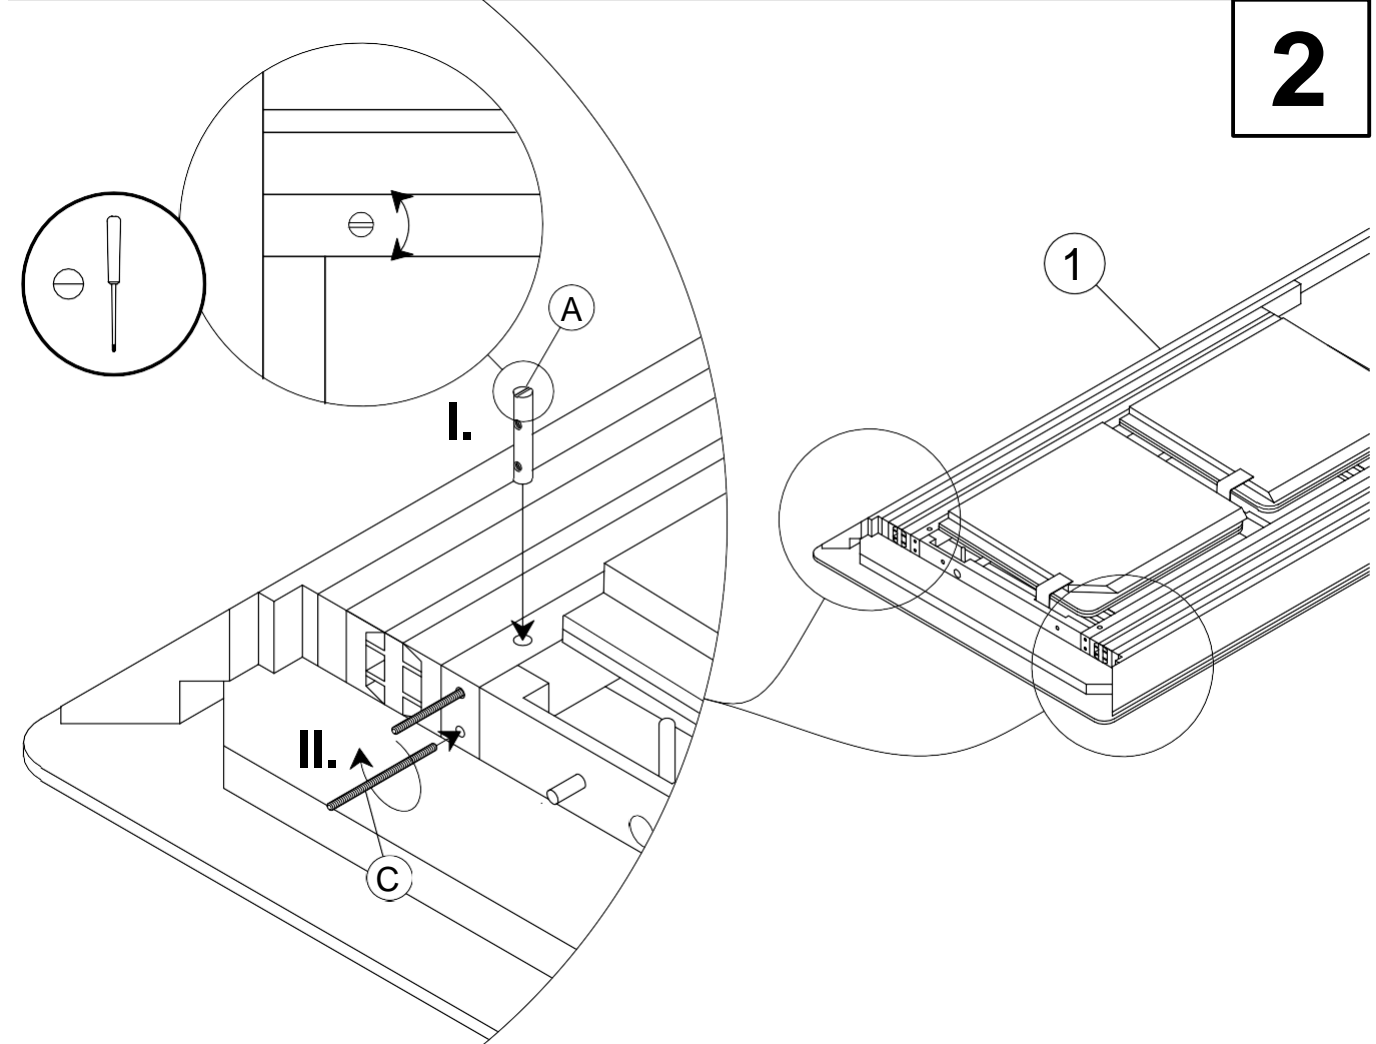

Jaroš
stoly

f 1

40-45 min.

f 2

f

1

2

7