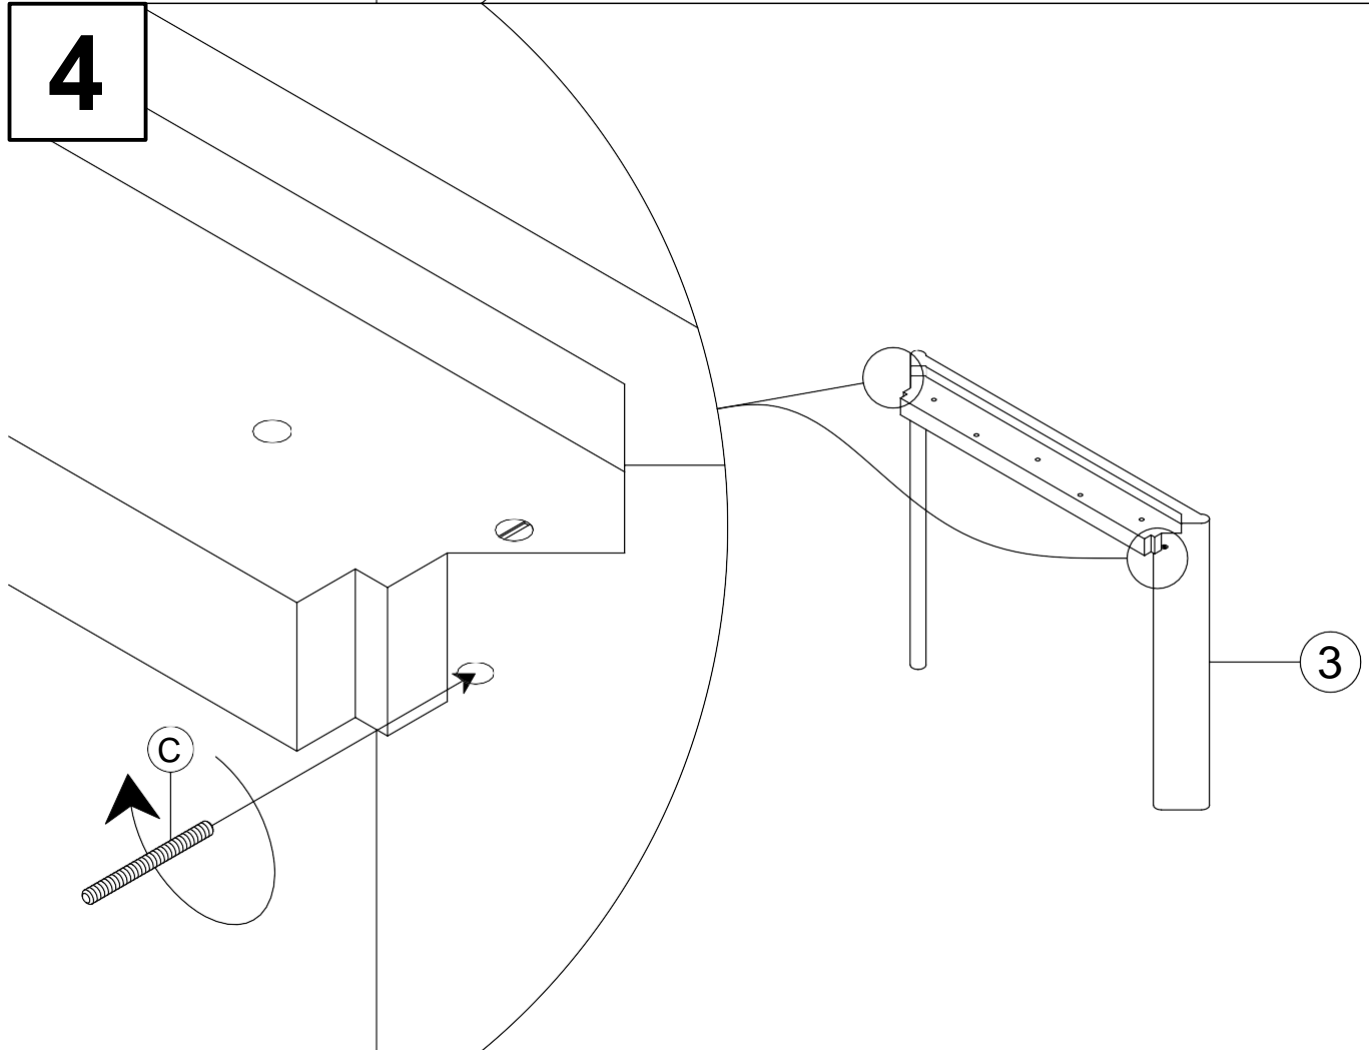

Jaroš
stoly

f 1

40-45 min.

f 2

f

1

2

7