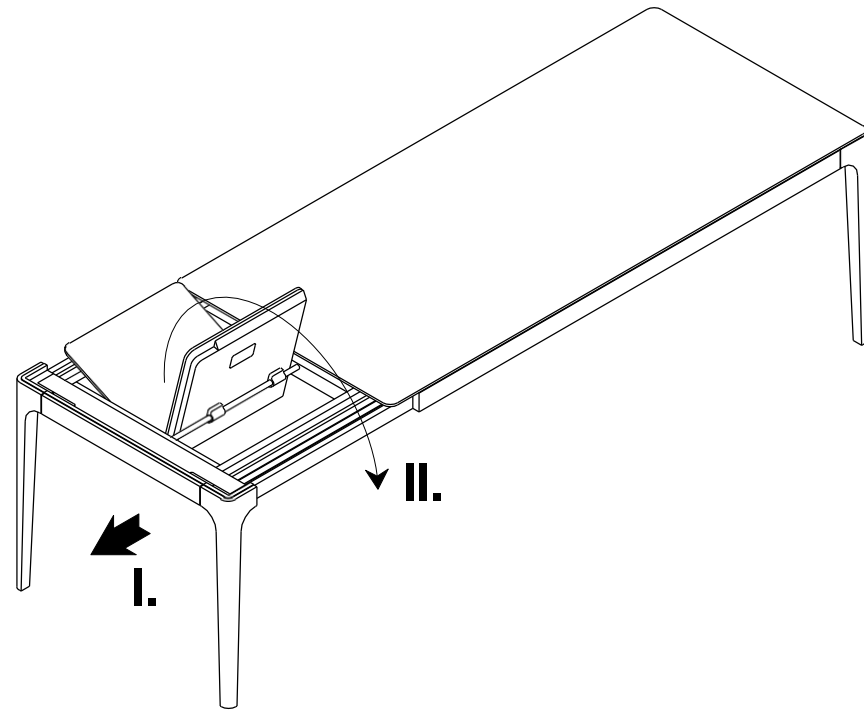

1 *f*

2 *f*

ELBA (1x)

- SK Montážny návod
- CZ Montážní návod
- EN Assembly instructions
- DE Montageanleitungen
- FR Instructions de montage
- ES Instrucciones de montaje
- PL Instrukcje składania
- HU Szerelési útmutató
- LT Surinkimo instrukcijos
- RO Instrucțiuni de asamblare
- IZ הבכרה תוארה

- A 2x
 - B 2x
 - C 6x
 - D 2x
 - E 4x
 - F 2x
 - G 2x
 - H 2x
 - I 3x
 - J 2x
- Ø 8/35
M 6/130
M 6
M 6
M 6/60
M 5/50

Icons representing: 3 people (assembly team), 40-45 min. (assembly time), screwdriver, hammer, 10mm wrench, and Allen key.