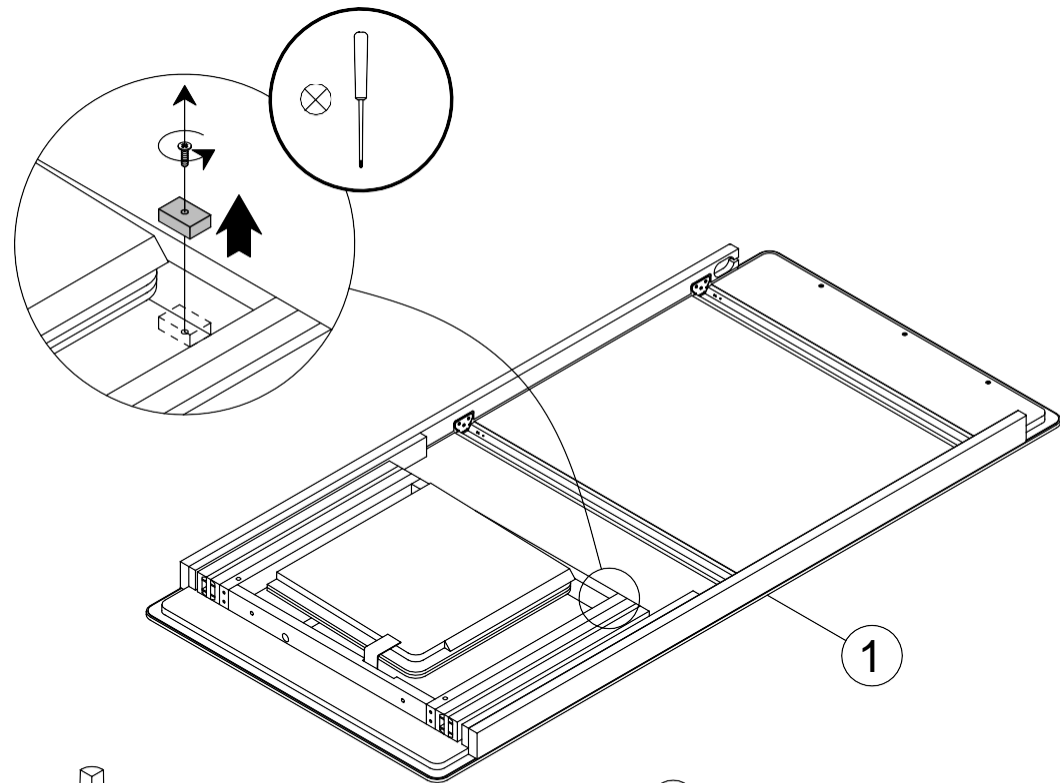

1 *f*

2 *f*

ELBA (1x)

- SK Montážny návod
- CZ Montážní návod
- EN Assembly instructions
- DE Montageanleitungen
- FR Instructions de montage
- ES Instrucciones de montaje
- PL Instrukcje składania
- HU Szerelési útmutató
- LT Surinkimo instrukcijos
- RO Instrucțiuni de asamblare
- IZ הבכרה תוארה

- A 2x
 - B 2x
 - C 6x
 - D 2x
 - E 4x
 - F 2x
 - G 2x
 - H 2x
 - I 3x
 - J 2x
- Ø 8/35
M 6/130
M 6
M 6
M 6/60
M 5/50

Icons representing: 3 people (assembly team), 40-45 min. (assembly time), screwdriver, hammer, 10mm wrench, and Allen key.