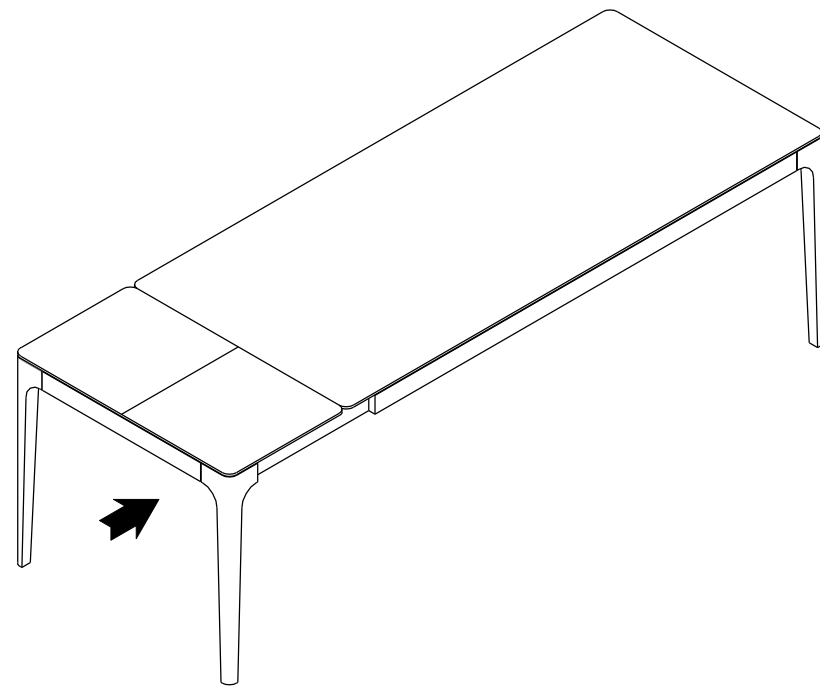

1 *f*

2 *f*

ELBA (1x)

- SK Montážny návod
- CZ Montážní návod
- EN Assembly instructions
- DE Montageanleitungen
- FR Instructions de montage
- ES Instrucciones de montaje
- PL Instrukcje składania
- HU Szerelési útmutató
- LT Surinkimo instrukcijos
- RO Instrucțiuni de asamblare
- IZ הבכרה תוארה

- A 2x
 - B 2x
 - C 6x
 - D 2x
 - E 4x
 - F 2x
 - G 2x
 - H 2x
 - I 3x
 - J 2x
- Ø 8/35
M 6/130
M 6
M 6
M 6/60
M 5/50

Icons representing: 3 people (assembly team), 40-45 min. (assembly time), screwdriver, hammer, 10mm wrench, and Allen key.