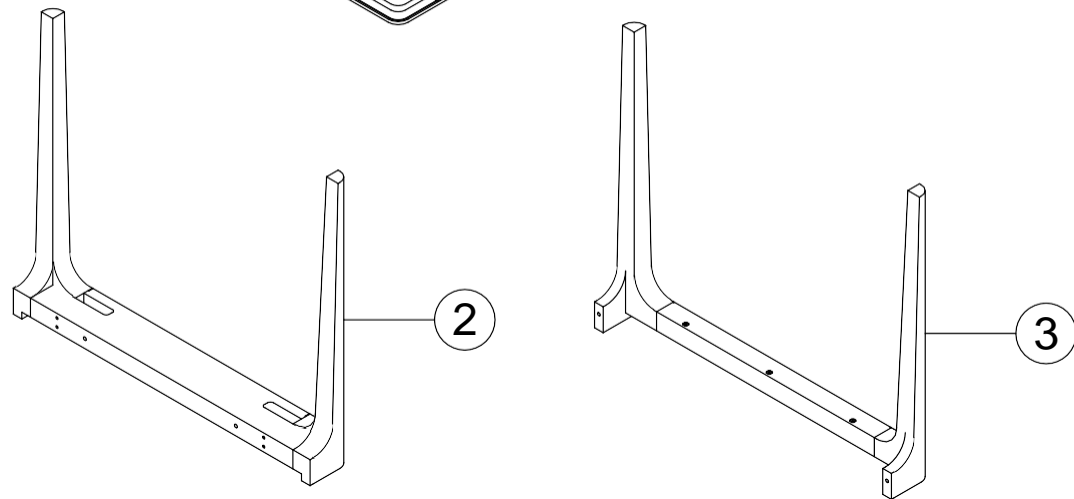

1 *f*

2 *f*

ELBA (1x)

- SK Montážny návod
- CZ Montážní návod
- EN Assembly instructions
- DE Montageanleitungen
- FR Instructions de montage
- ES Instrucciones de montaje
- PL Instrukcje składania
- HU Szerelési útmutató
- LT Surinkimo instrukcijos
- RO Instrucțiuni de asamblare
- IZ הבכרה תוארה

- A 2x
 - B 2x
 - C 6x
 - D 2x
 - E 4x
 - F 2x
 - G 2x
 - H 2x
 - I 3x
 - J 2x
- Ø 8/35
M 6/130
M 6
M 6
M 6/60
M 5/50

Icons representing: 3 people (assembly team), 40-45 min. (assembly time), screwdriver, hammer, 10mm wrench, and Allen key.