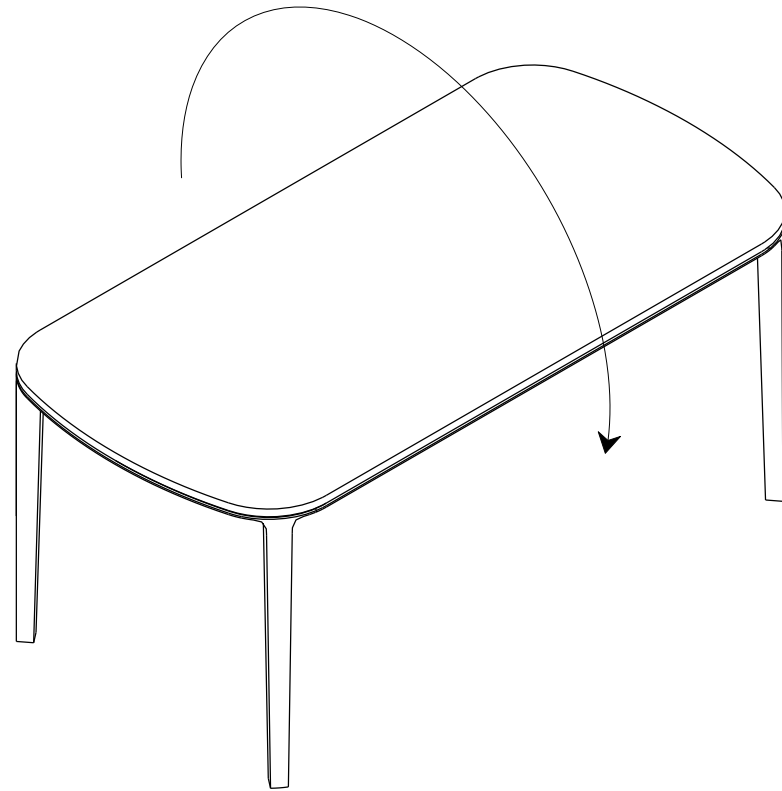

Jaroš
stoly

A 12x

B 12x

M 6/35

10-15 min.

1 ^s

2 ^s

1