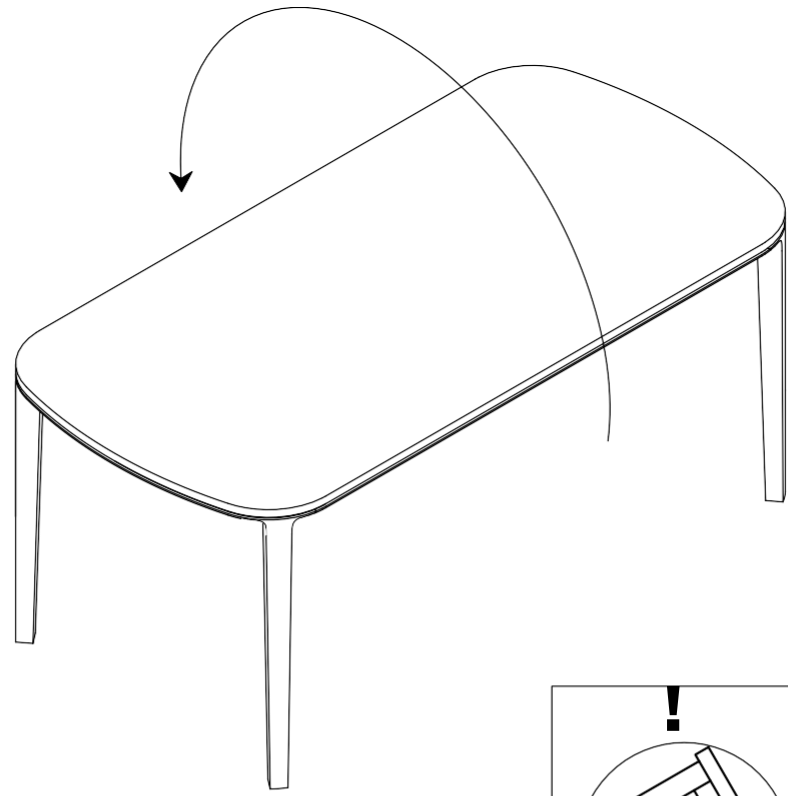

Jaroš
stoly

A 12x

B 12x

M 6/35

10-15 min.

1 ^s

2 ^s

1