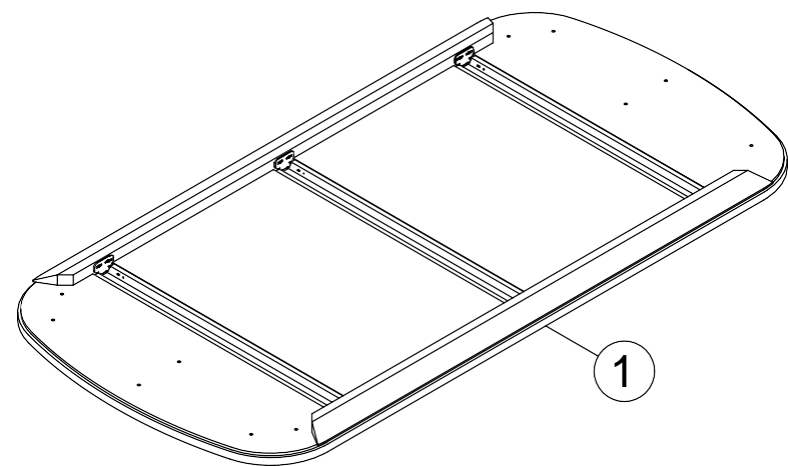

4 S

IKARIA

- SK Montážny návod
- CZ Montážní návod
- EN Assembly instructions
- DE Montageanleitungen
- FR Instructions de montage
- ES Instrucciones de montaje
- PL Instrukcje składania
- HU Szerelési útmutató
- LT Surinkimo instrukcijos
- RO Instrucțiuni de asamblare
- IZ הבכרה תוארוה

Jaroš
stoly

A 12x

B 12x

M 6/35

10-15 min.

1 ^s

2 ^s

1