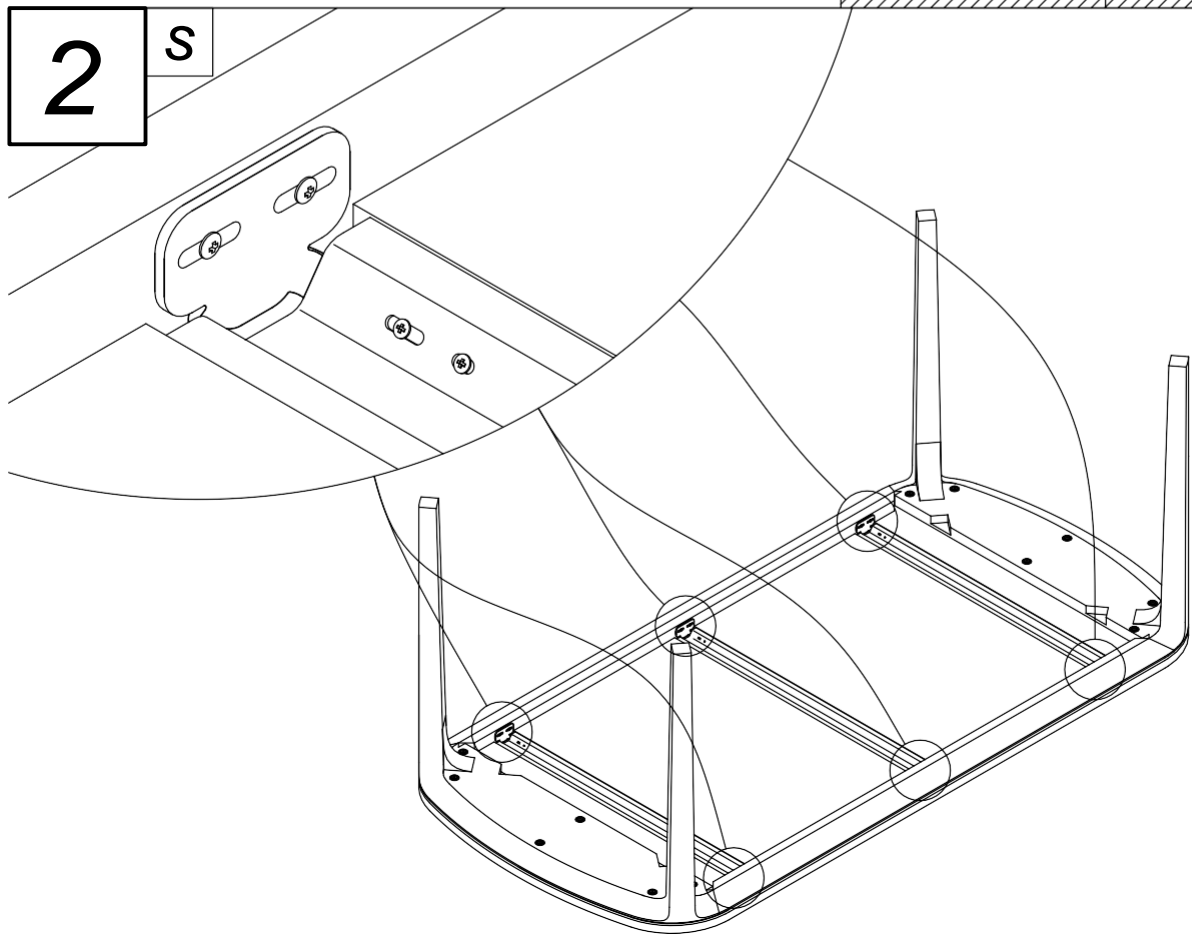

Jaroš
stoly

A 12x

B 12x

M 6/35

10-15 min.

1 ^s

2 ^s

1