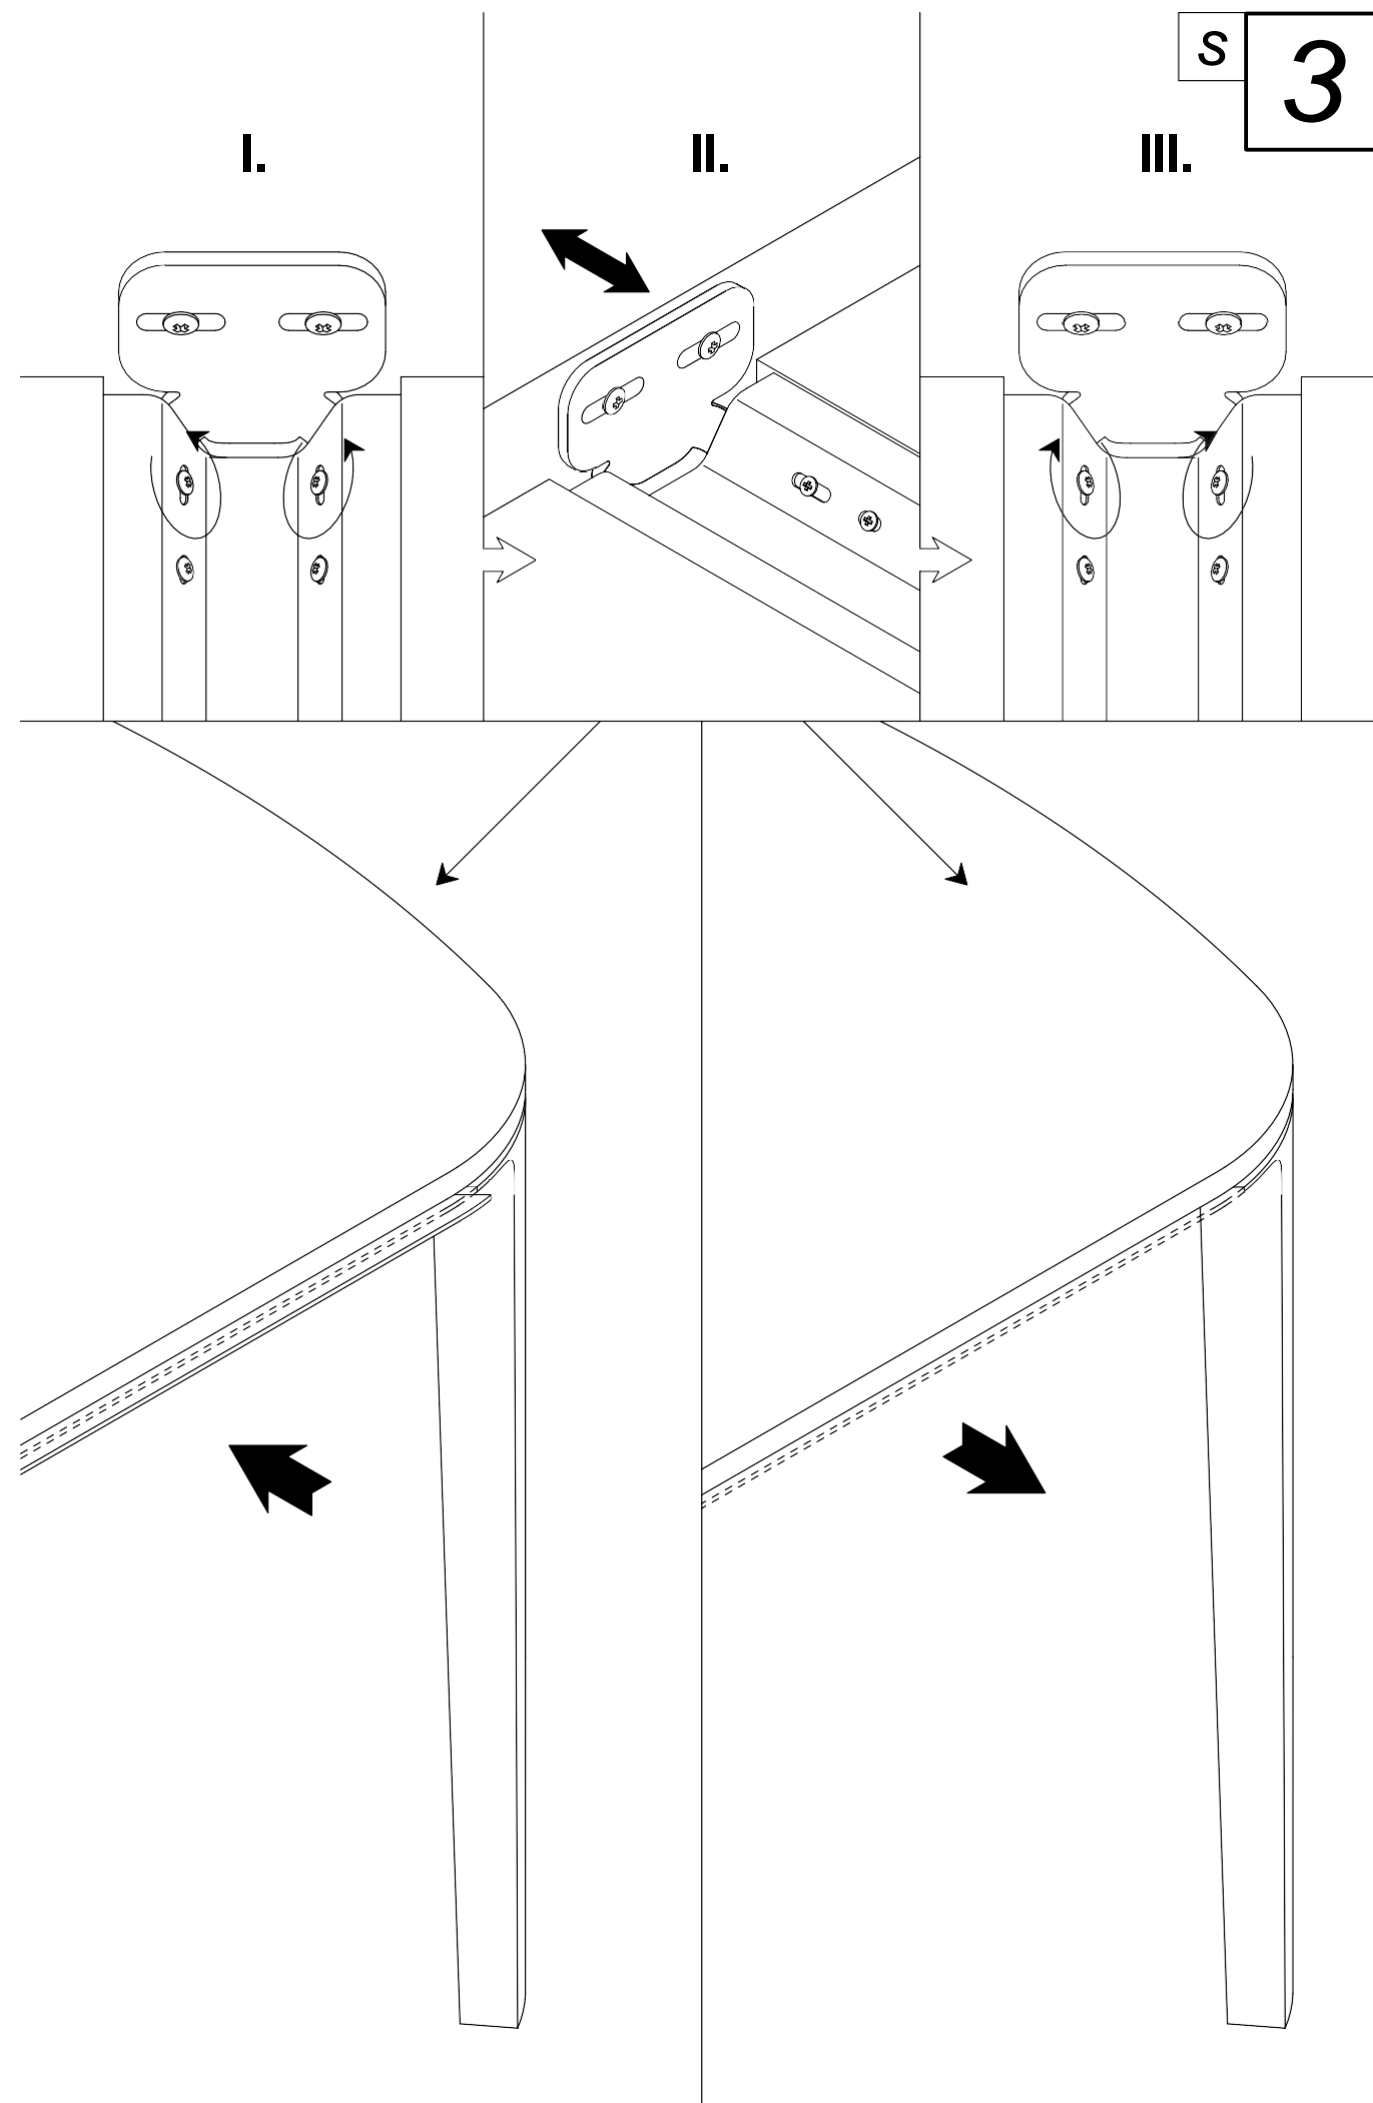

Jaroš
stoly

A 12x

B 12x

M 6/35

10-15 min.

1 ^s

2 ^s

1