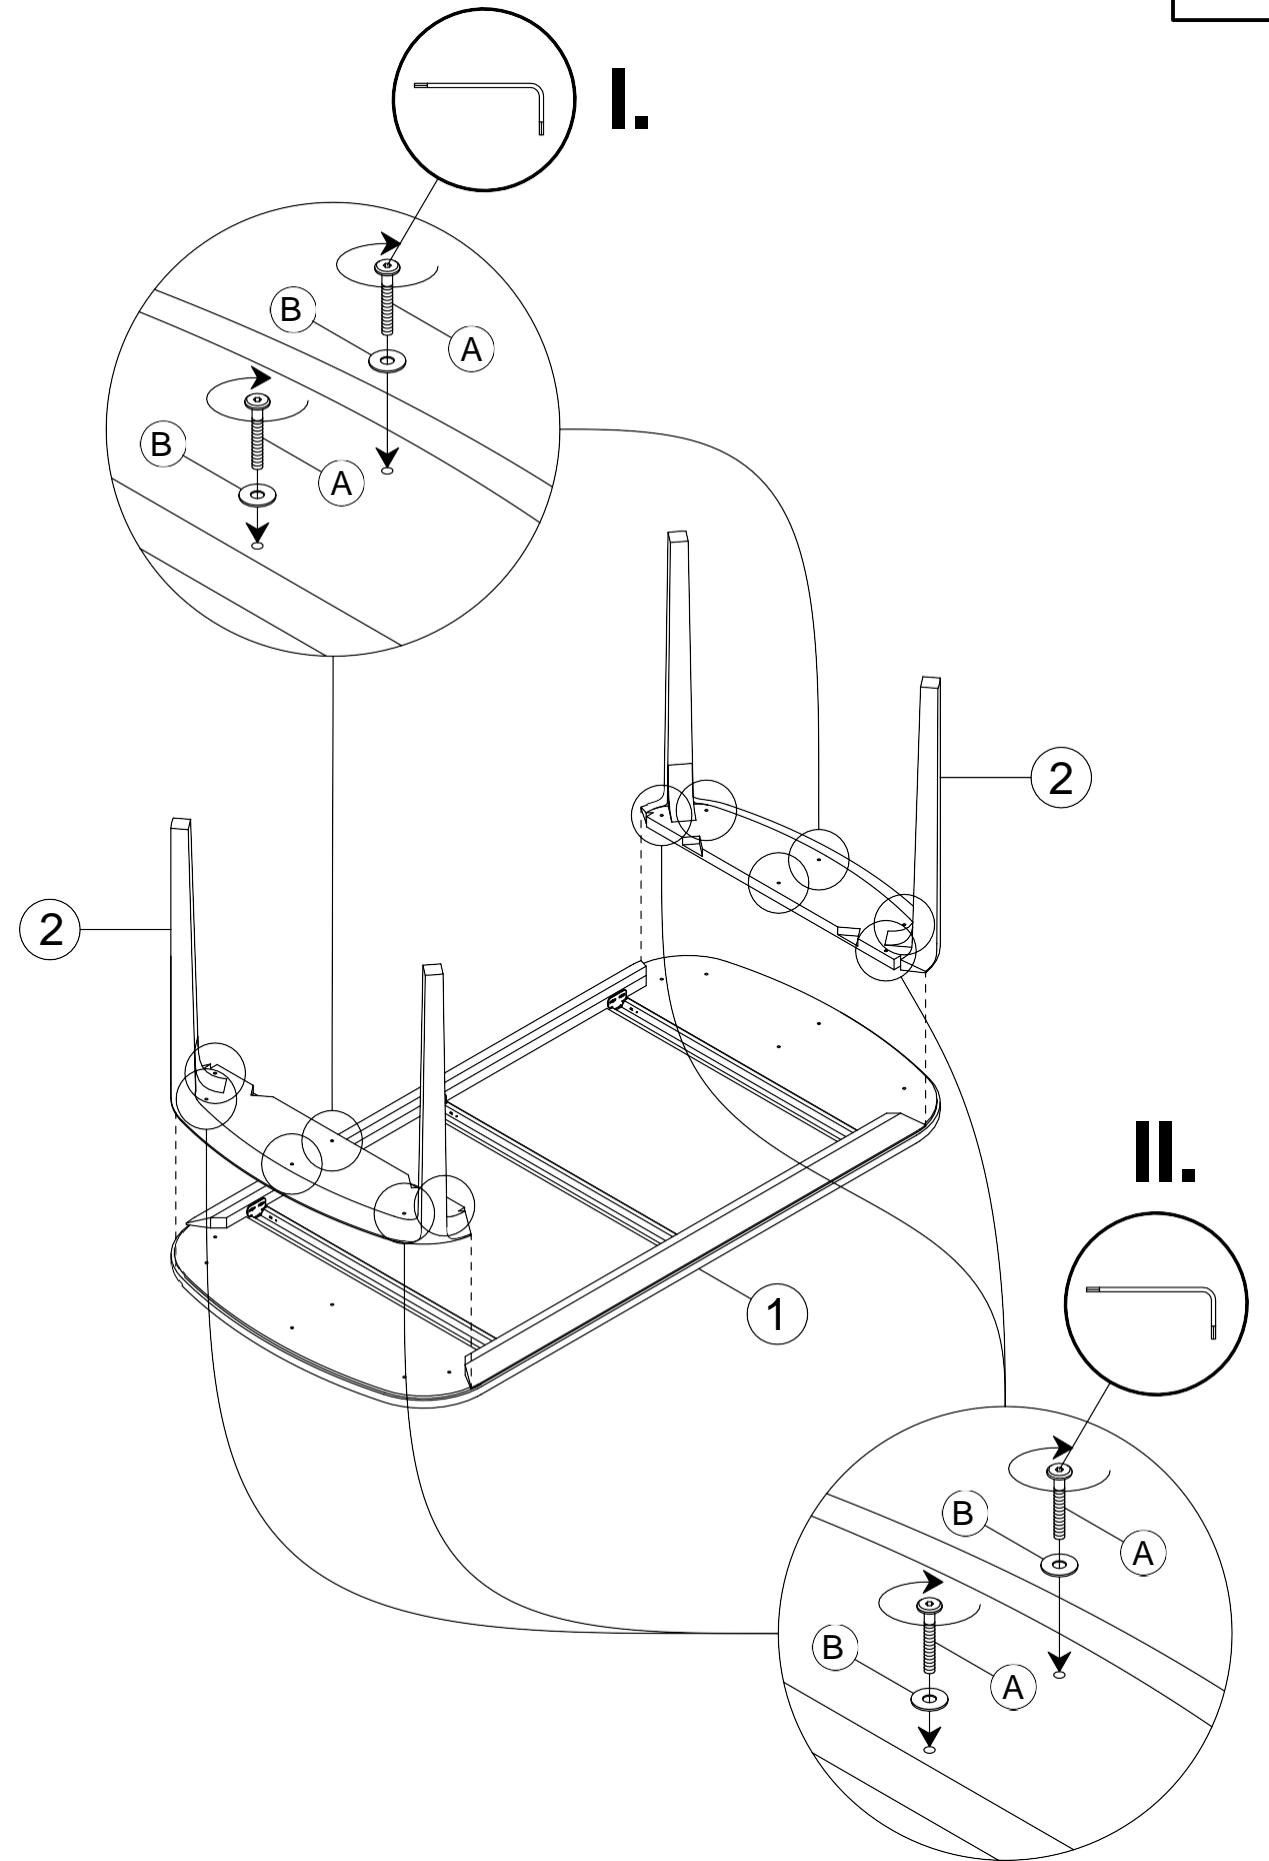

Jaroš
stoly

A 12x

B 12x

M 6/35

10-15 min.

1 ^s

2 ^s

1