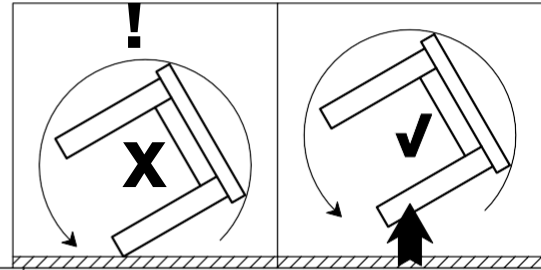

Jaroš
stoly

A 12x

B 12x

M 6/35

10-15 min.

1 ^s

2 ^s

1