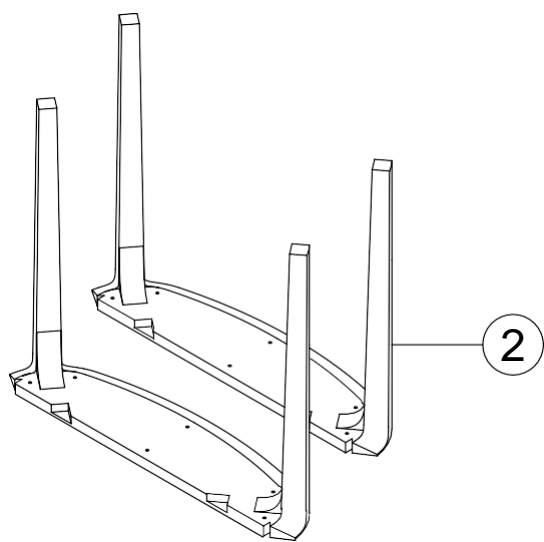

4 S

IKARIA

- SK Montážny návod
- CZ Montážní návod
- EN Assembly instructions
- DE Montageanleitungen
- FR Instructions de montage
- ES Instrucciones de montaje
- PL Instrukcje składania
- HU Szerelési útmutató
- LT Surinkimo instrukcijos
- RO Instrucțiuni de asamblare
- IZ הבכרה תוארוה

Jaroš
stoly

A 12x

B 12x

M 6/35

10-15 min.

1 ^s

2 ^s

1