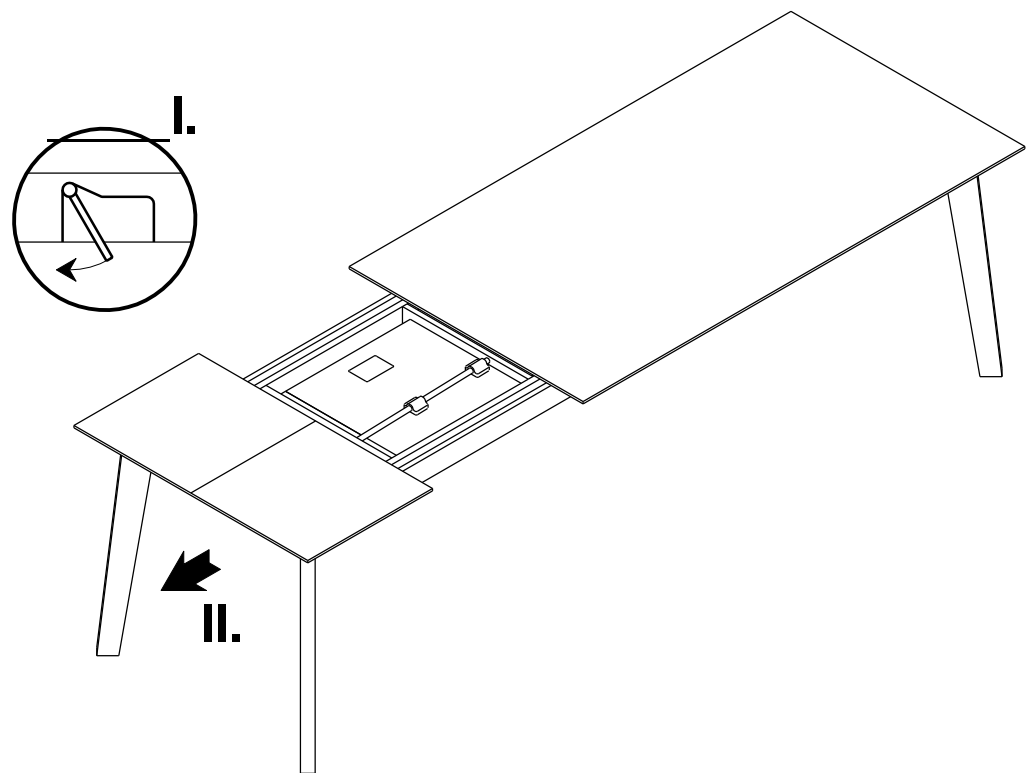

Jaroš
stoly

f **5**

f **6**

25-30 min.

10
13

3 *f*

1

4 *f*