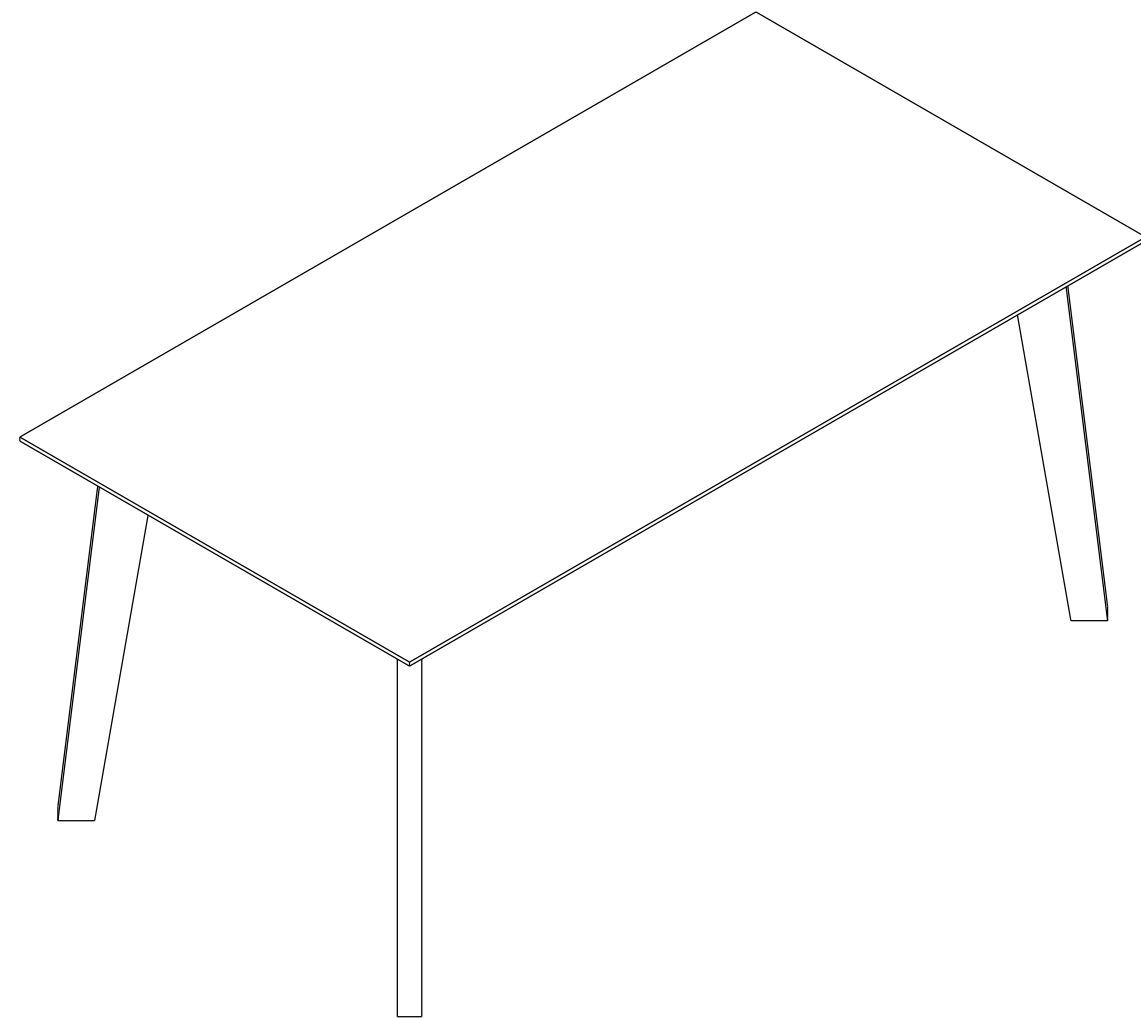

Jaroš
stoly

f **5**

f **6**

25-30 min.

10
13

3 *f*

1

4 *f*