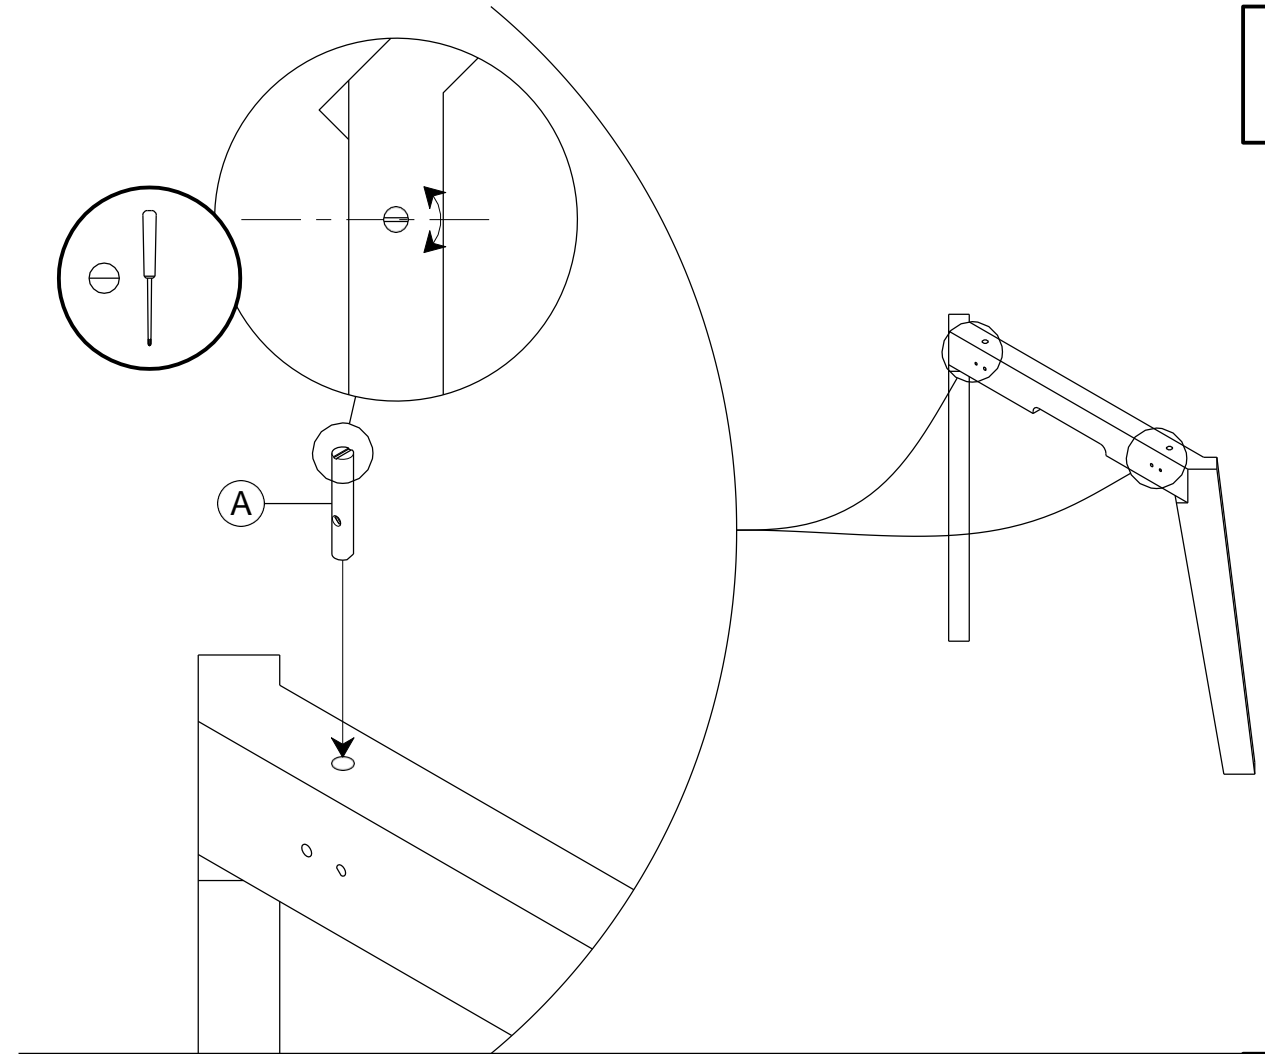

Jaroš
stoly

f **5**

f **6**

25-30 min.

10
13

3 *f*

1

4 *f*