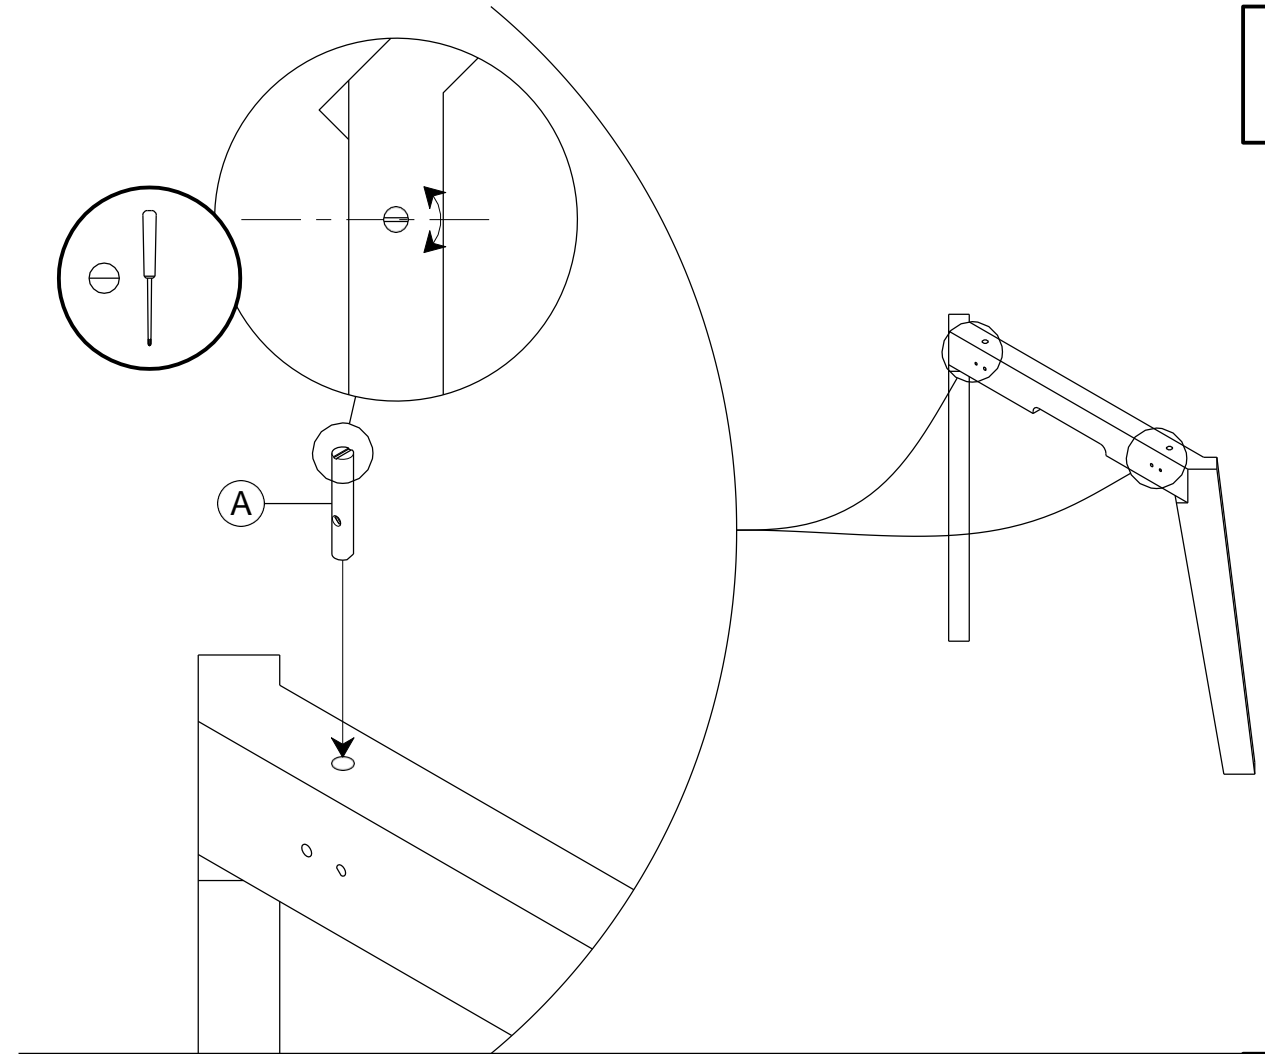

Jaroš
stoly

f 5

f 6

25-30 min.

10
13

3 *f*

1

4 *f*