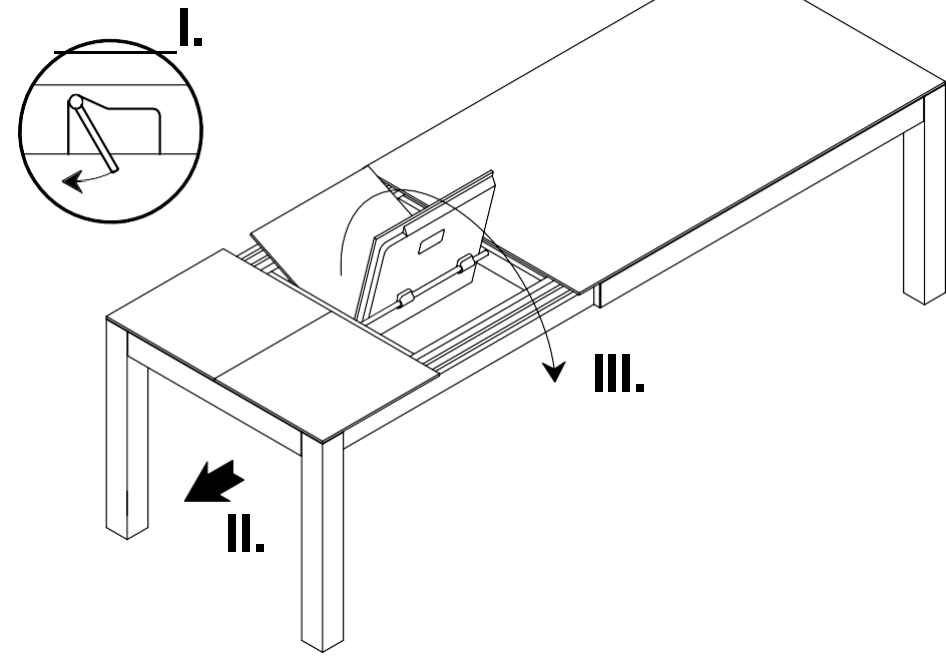

Jaroš
stoly

40-45 min.

10

1

2

3

f **3**

4