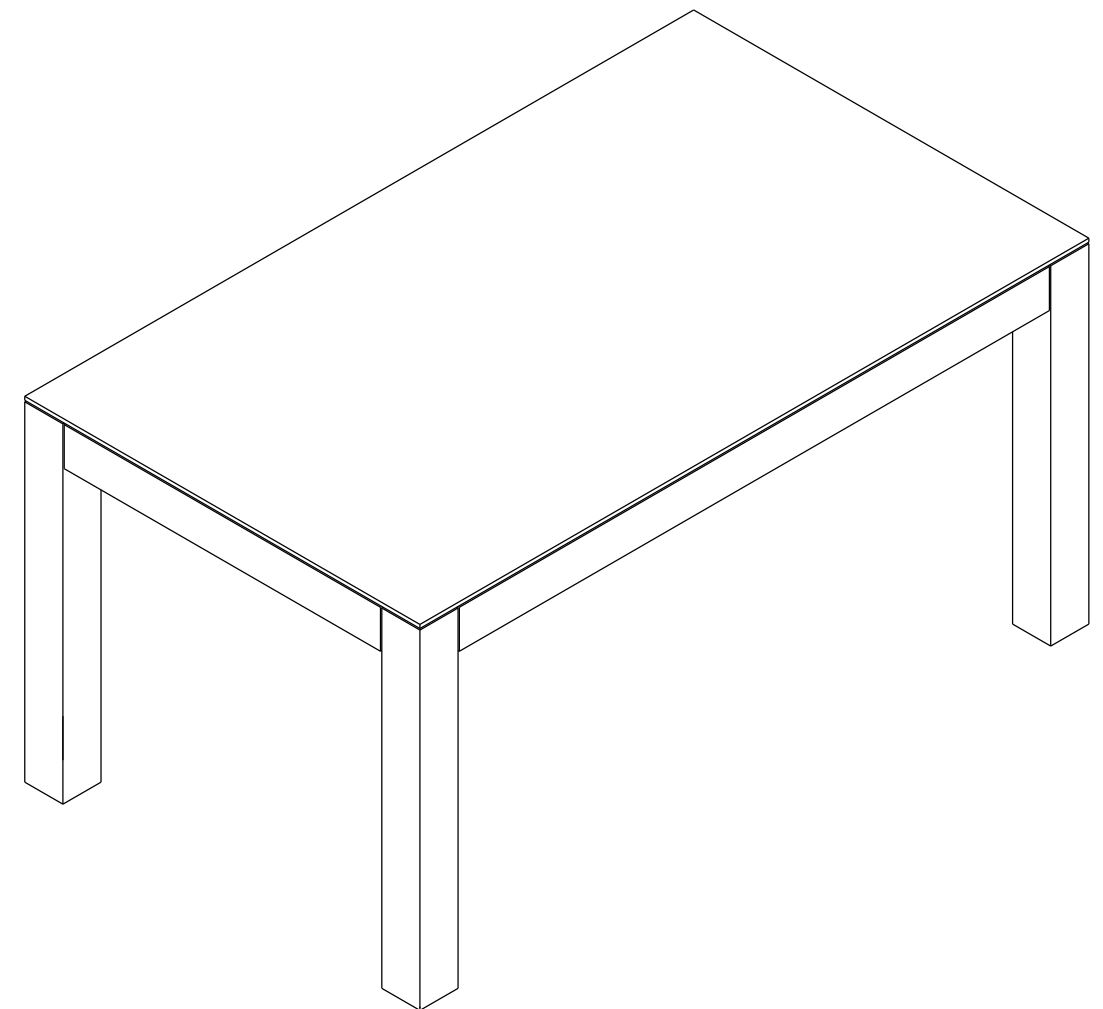

Jaroš
stoly

40-45 min.

10

1

2

3

f **3**

4