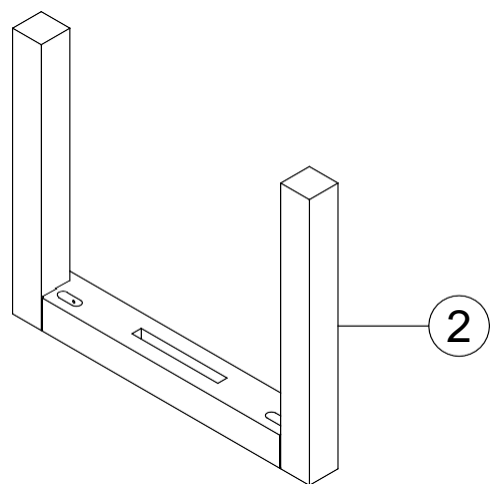

VULCANO (2x)

SK Montážny návod
CZ Montážní návod
EN Assembly instructions
DE Montageanleitungen
FR Instructions de montage
ES Instrucciones de montaje
PL Instrukcje składania
HU Szerelési útmutató
LT Surinkimo instrukcijos
RO Instrucțiuni de asamblare
IZ הבכרה תוארה

Jaroš
stoly

40-45 min.

10

1

2

3

f **3**

4