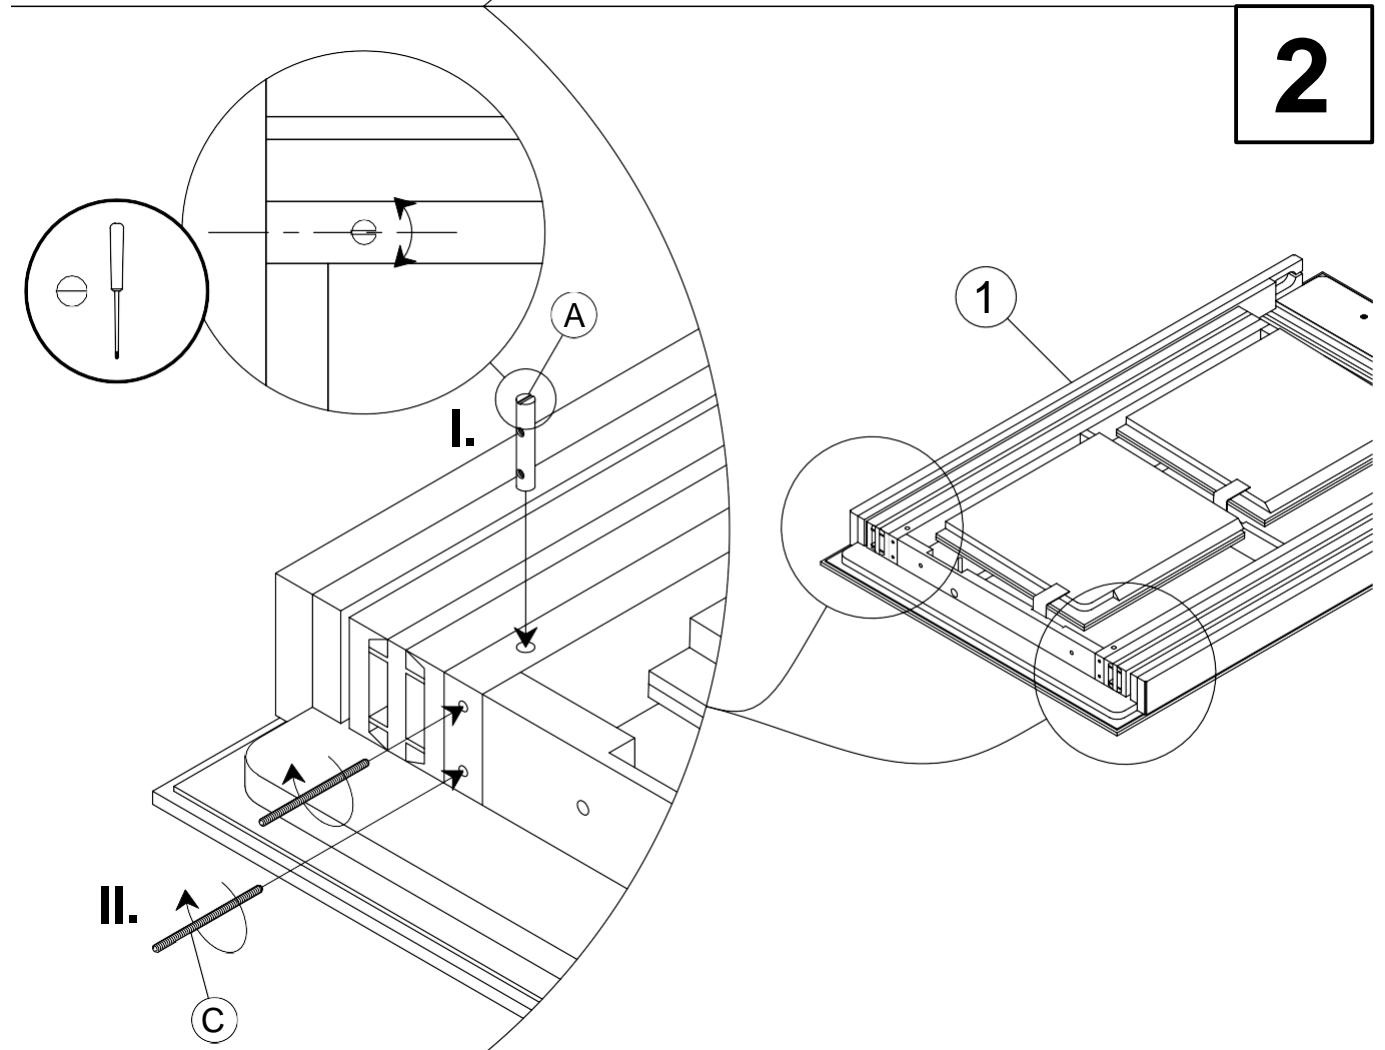

Jaroš
stoly

40-45 min.

10

1

2

3

f **3**

4