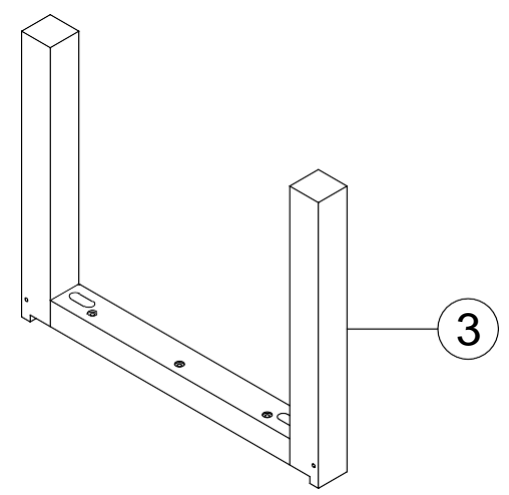

VULCANO (2x)

SK Montážny návod
CZ Montážní návod
EN Assembly instructions
DE Montageanleitungen
FR Instructions de montage
ES Instrucciones de montaje
PL Instrukcje składania
HU Szerelési útmutató
LT Surinkimo instrukcijos
RO Instrucțiuni de asamblare
IZ הבכרה תוארה

Jaroš
stoly

40-45 min.

10

1

2

3

f **3**

4