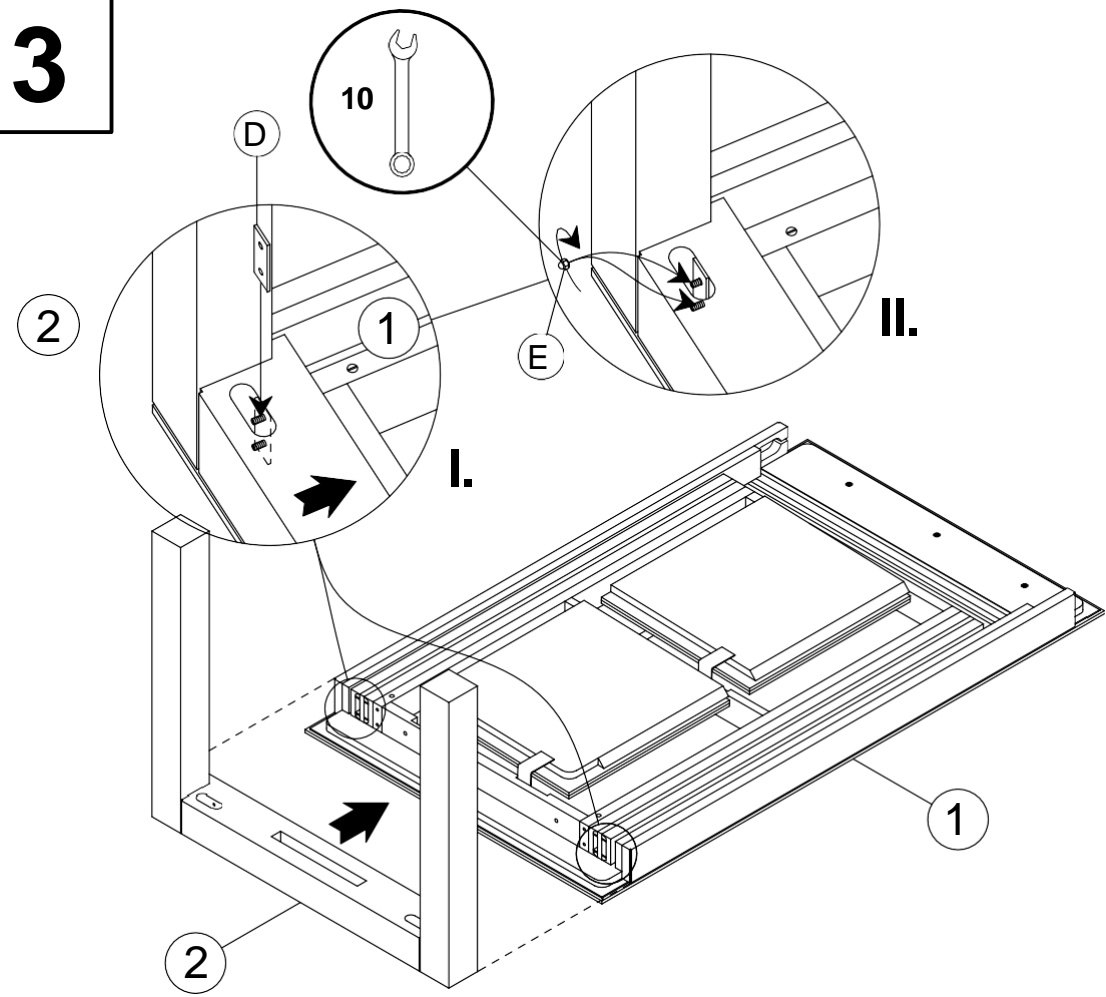

Jaroš
stoly

40-45 min.

10

1

2

3

f **3**

4