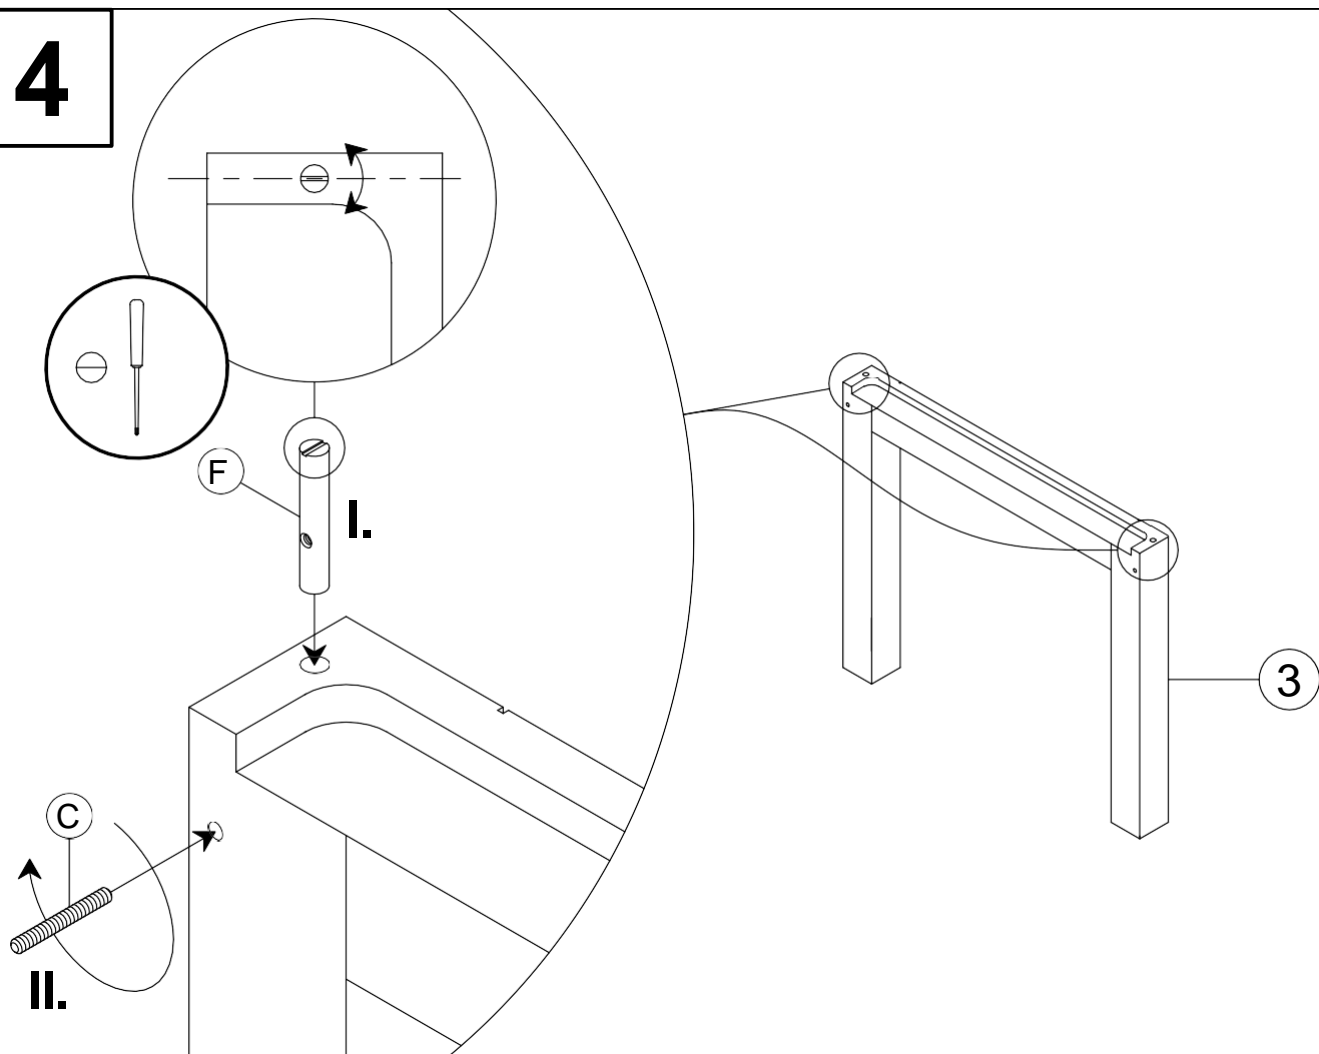

Jaroš
stoly

40-45 min.

10

1

2

3

f **3**

4