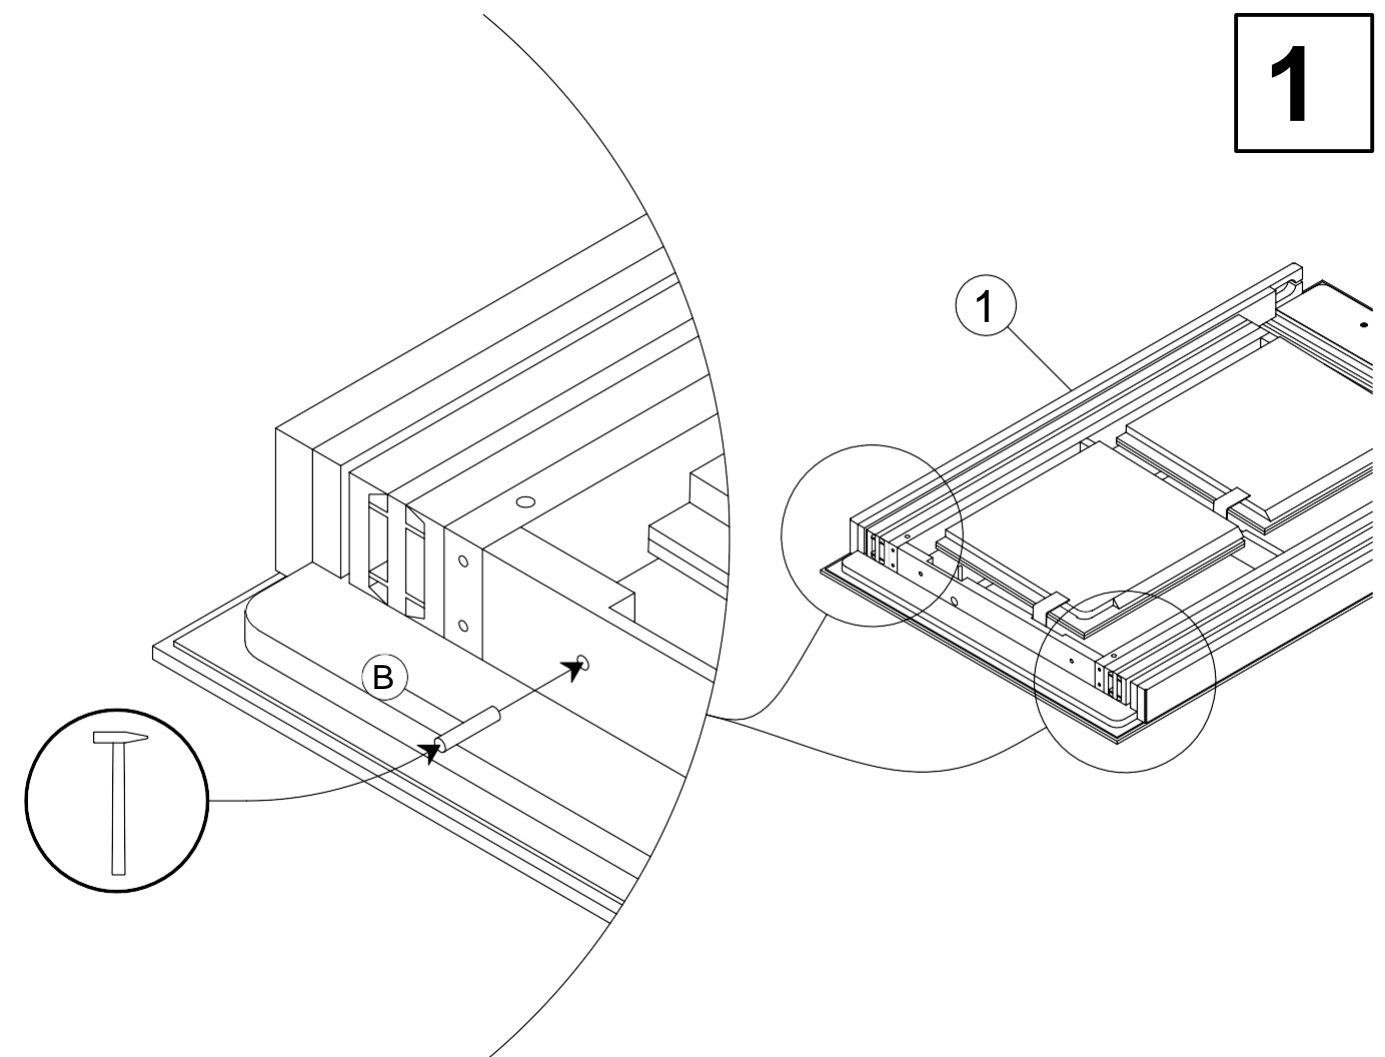

Jaroš
stoly

40-45 min.

10

1

2

3

f **3**

4